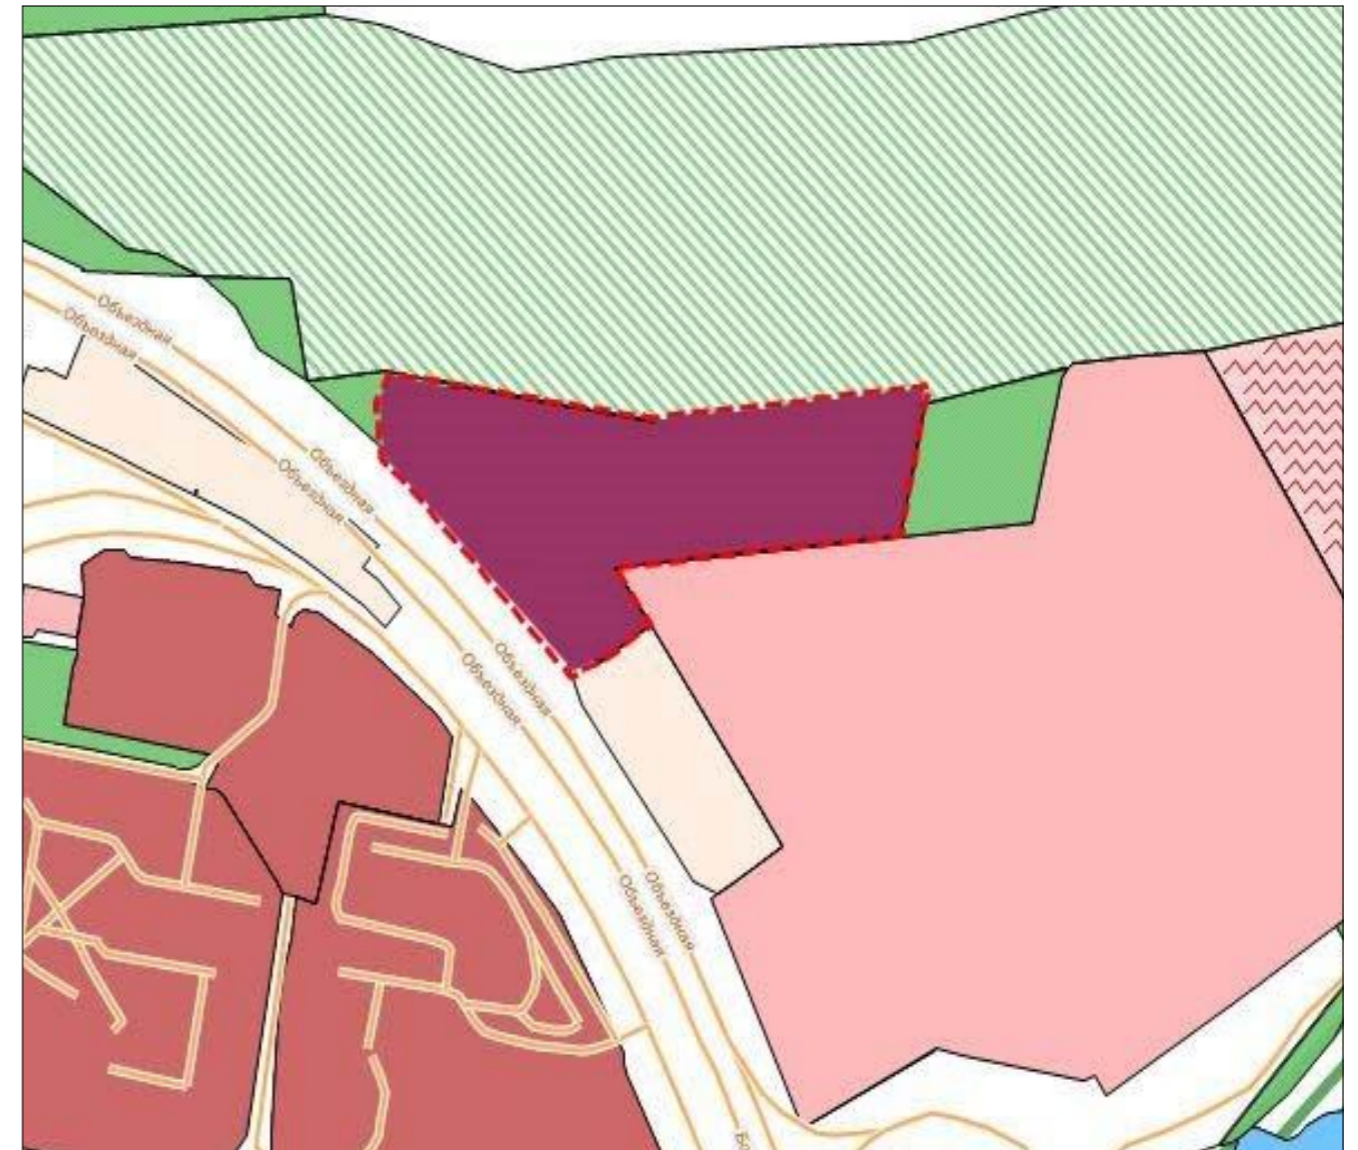

Схема градостроительного зонирования до внесения изменений для земельного участка, расположенного по адресу: Республика Крым, г. Симферополь, в районе жилого микрорайона Белое-1

Схема градостроительного зонирования после внесения изменений для земельных участков, расположенных по адресу: Республика Крым, г. Симферополь, в районе жилого микрорайона Белое-1