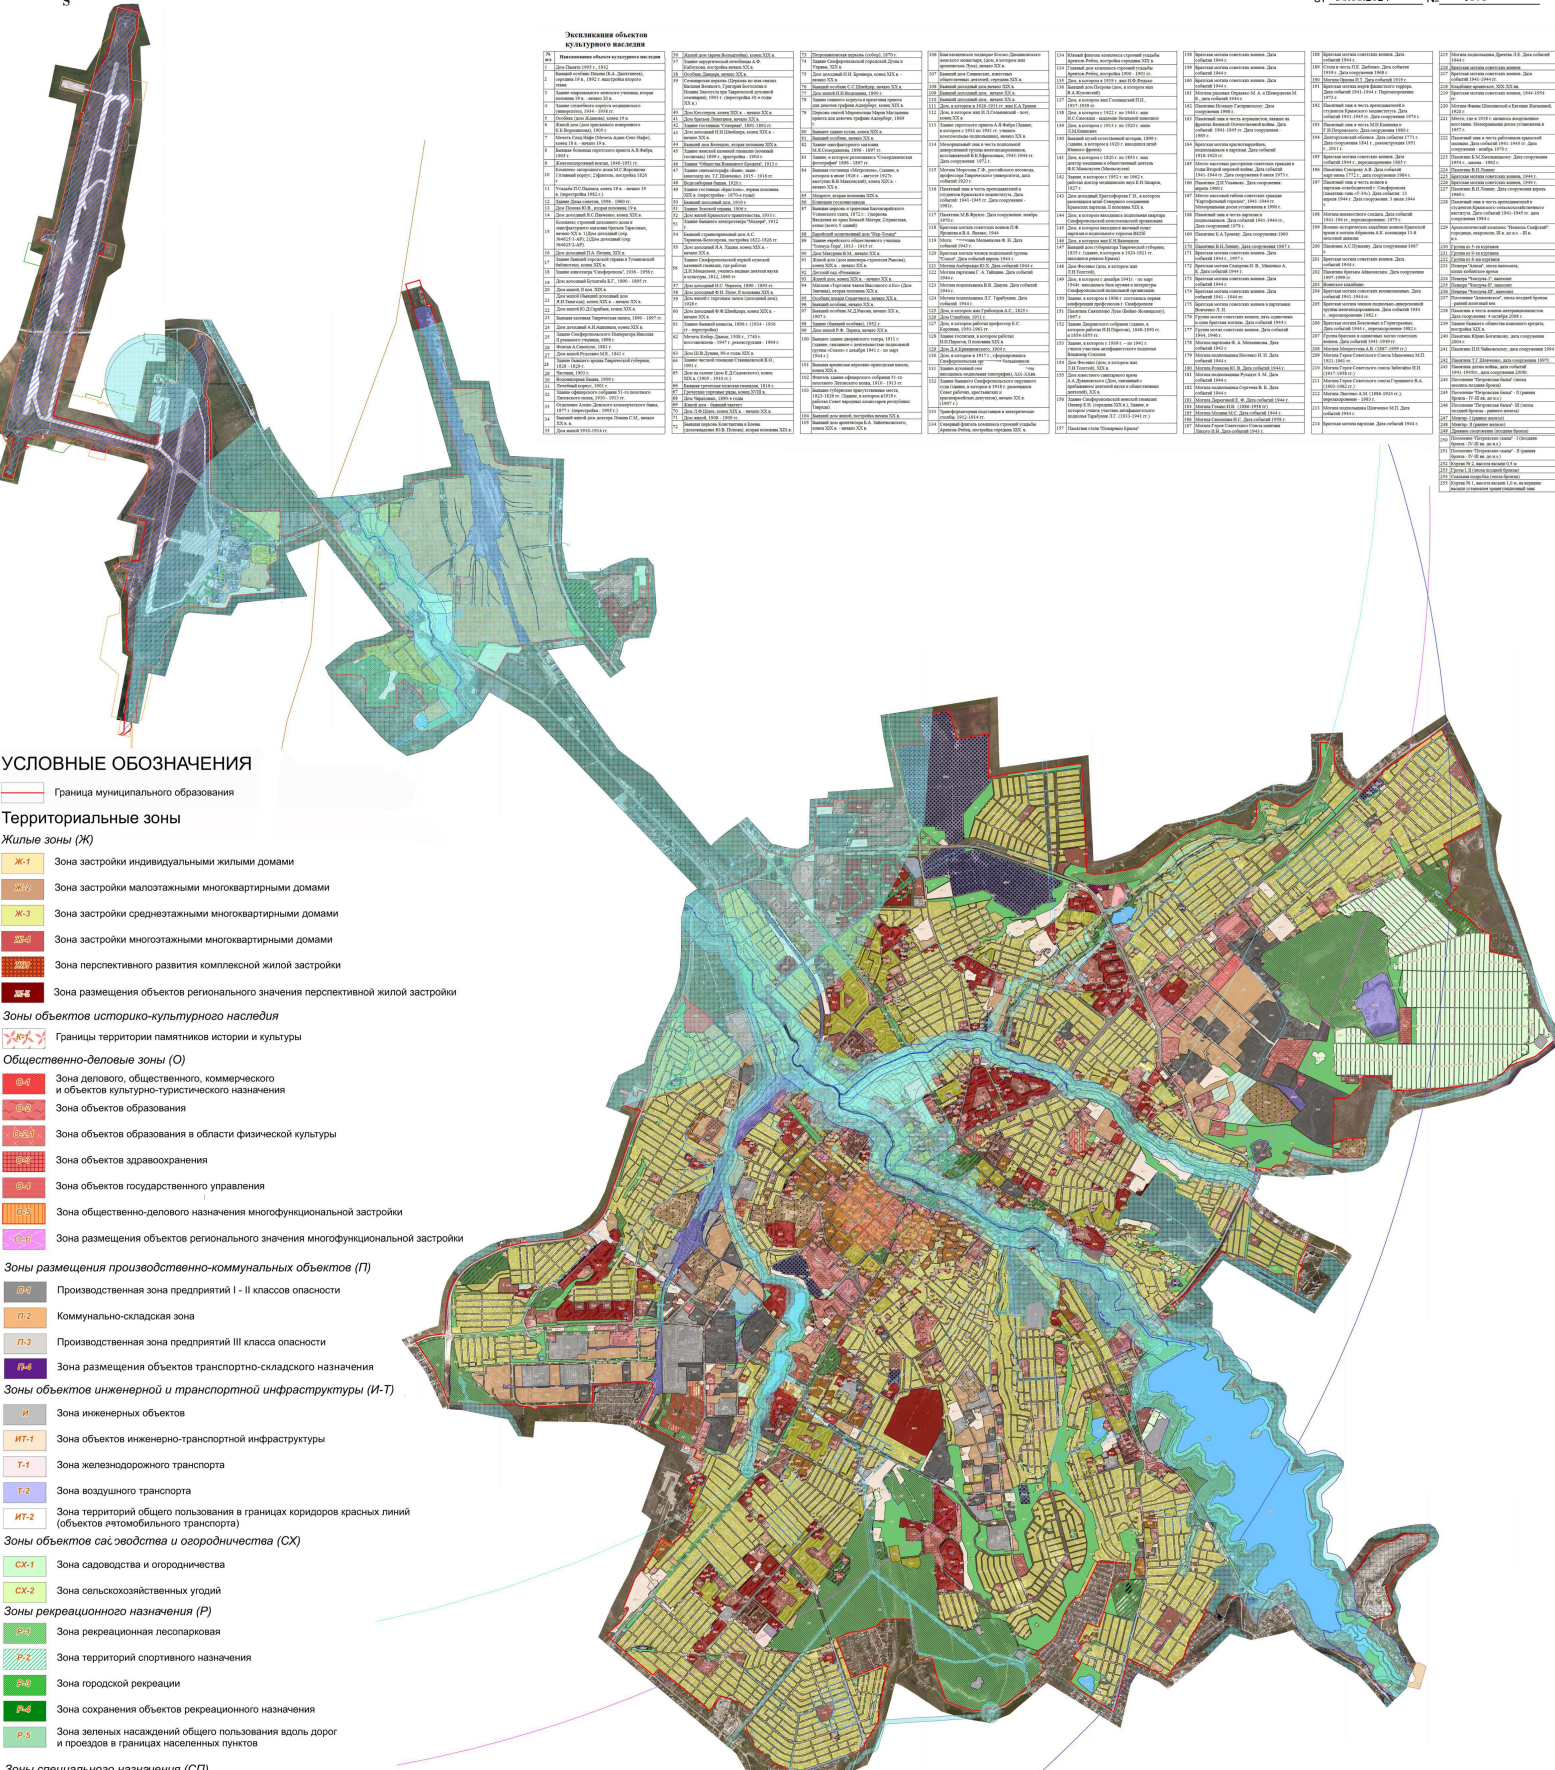

ПРАВИЛА ЗЕМЛЕПОЛЬЗОВАНИЯ И ЗАСТРОЙКИ МУНИЦИПАЛЬНОГО ОБРАЗОВАНИЯ ГОРОДСКОЙ ОКРУГ СИМФЕРОПОЛЬ РЕСПУБЛИКИ КРЫМ

Карта зон с особыми условиями использования территории
Масштаб 1:20 000

Приложение № 2
к решению 117 -й сессии
Симферопольского городского совета
от 30.08.2024 № 1076

1. ### УСЛОВНЫЕ ОБОЗНАЧЕНИЯ
2. Граница муниципального образования
3. #### Территориальные зоны
4. ##### Жилые зоны (Ж)
5. Ж-1 Зона застройки индивидуальными жилыми домами
   - Ж-2 Зона застройки малоэтажными многоквартирными домами
   - Ж-3 Зона застройки среднеэтажными многоквартирными домами
   - Ж-4 Зона застройки многоэтажными многоквартирными домами
   - Ж-5 Зона перспективного развития комплексной жилой застройки
   - Ж-6 Зона размещения объектов регионального значения перспективной жилой застройки
6. ##### Зоны объектов историко-культурного наследия
7. И-1 Границы территории памятников истории и культуры
8. ##### Общественно-деловые зоны (О)
9. О-1 Зона делового, общественного, коммерческого и объектов культурно-туристического назначения
   - О-2 Зона объектов образования
   - О-3 Зона объектов образования в области физической культуры
   - О-4 Зона объектов здравоохранения
   - О-5 Зона объектов государственного управления
   - О-6 Зона общественно-делового назначения многофункциональной застройки
   - О-7 Зона размещения объектов регионального значения многофункциональной застройки
10. ##### Зоны размещения производственно-коммунальных объектов (П)
11. П-1 Производственная зона предприятий I - II классов опасности
    - П-2 Коммунально-складская зона
    - П-3 Производственная зона предприятий III класса опасности
    - П-4 Зона размещения объектов транспортно-складского назначения
12. ##### Зоны объектов инженерной и транспортной инфраструктуры (И-Т)
13. И Зона инженерных объектов
    - ИТ-1 Зона объектов инженерно-транспортной инфраструктуры
    - Т-1 Зона железнодорожного транспорта
    - Т-2 Зона воздушного транспорта
    - ИТ-2 Зона территорий общего пользования в границах коридоров красных линий (объектов автомобильного транспорта)
14. ##### Зоны объектов садоводства и озорничества (СХ)
15. СХ-1 Зона садоводства и огородничества
    - СХ-2 Зона сельскохозяйственных угодий
16. ##### Зоны рекреационного назначения (Р)
17. Р-1 Зона рекреационная лесопарковая
    - Р-2 Зона территорий спортивного назначения
    - Р-3 Зона городской рекреации
    - Р-4 Зона сохранения объектов рекреационного назначения
    - Р-5 Зона зеленых насаждений общего пользования вдоль дорог и проездов в границах населенных пунктов
18. ##### Зоны специального назначения (СП)
19. СП-1 Зона кладбищ
    - СП-2 Зона режимных объектов
    - СП-3 Зона объектов размещения отходов потребления
    - СП-4 Зона карьеров
20. ##### Зоны зеленых насаждений (З)
21. З-1 Зона зеленых насаждений
22. ##### Зоны особого регулирования
23. ЗО-1 Зона особого регулирования
24. ##### Земельные участки, для которых действие градостроительного регламента не устанавливается
25. В-0 Зона водных объектов
    - Л-0 Зона городских лесов
26. #### Зоны с особыми условиями использования территории
27. Водоохранные зоны
    - Иные зоны
    - Санитарно-защитные зоны
    - Охраняемые зоны
    - Зоны охраны объектов культурного наследия
    - Земли историко-культурного назначения
    - Зона регулирования застройки и хозяйственной деятельности
    - Граница первой подзоны приаздромной территории
    - Граница второй подзоны приаздромной территории
    - Граница третьей и пятой подзоны приаздромной территории
    - Граница четвертой подзоны приаздромной территории
    - Граница шестой подзоны приаздромной территории
    - Граница седьмой подзоны приаздромной территории