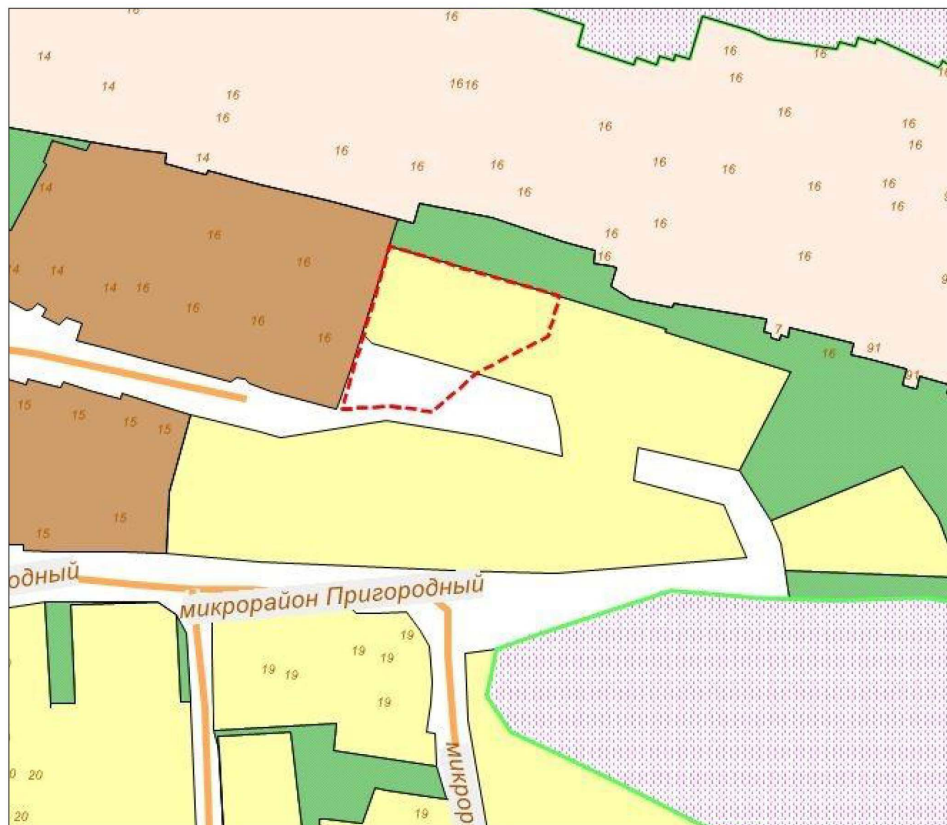

Схема градостроительного зонирования до внесения изменений для земельного участка, расположенного по адресу: Республика Крым, г.Симферополь, в районе ул. им. Матэ Залки

Схема градостроительного зонирования после внесения изменений для земельного участка, расположенного по адресу: Республика Крым, г.Симферополь, районе ул. им. Матэ Залки

Схема градостроительного зонирования до внесения изменений для земельного участка, расположенного по адресу: Российская Федерация, Республика Крым, городской округ Симферополь, город Симферополь, улица Александровская, земельный участок 46а