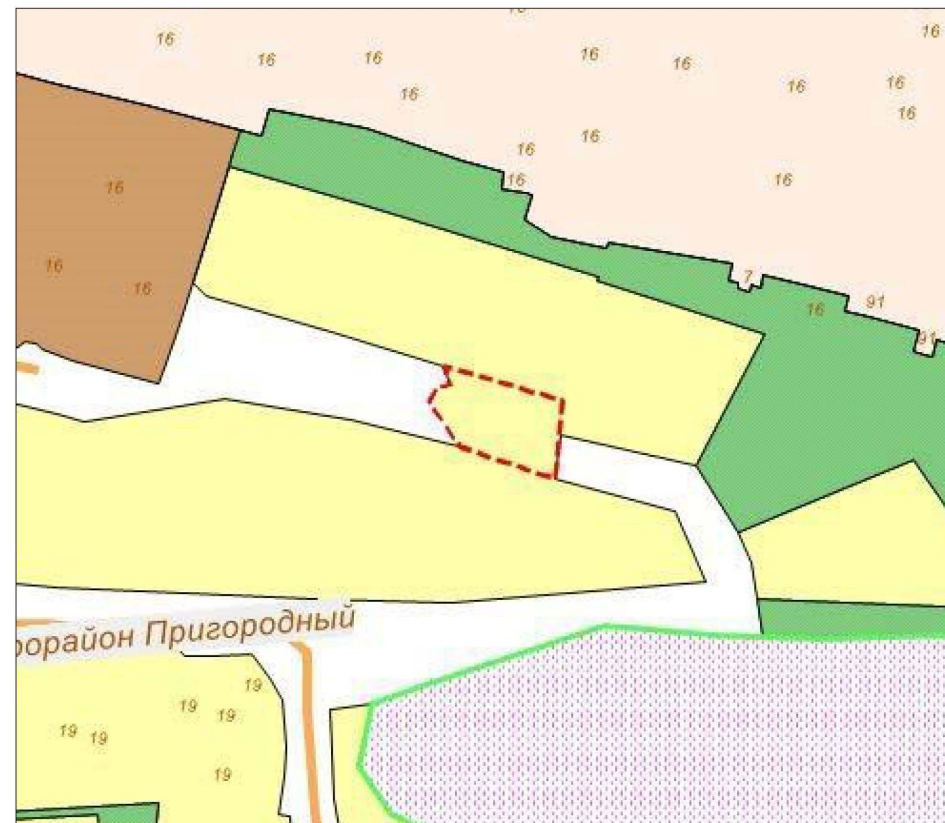

Схема градостроительного зонирования до внесения изменений для земельного участка, расположенного по адресу: Российская Федерация, Республика Крым, городской округ Симферополь, город Симферополь, улица Александровская, земельный участок 46а

Схема градостроительного зонирования после внесения изменений для земельного участка, расположенного по адресу: Российская Федерация, Республика Крым, городской округ Симферополь, город Симферополь, улица Александровская, земельный участок 46а