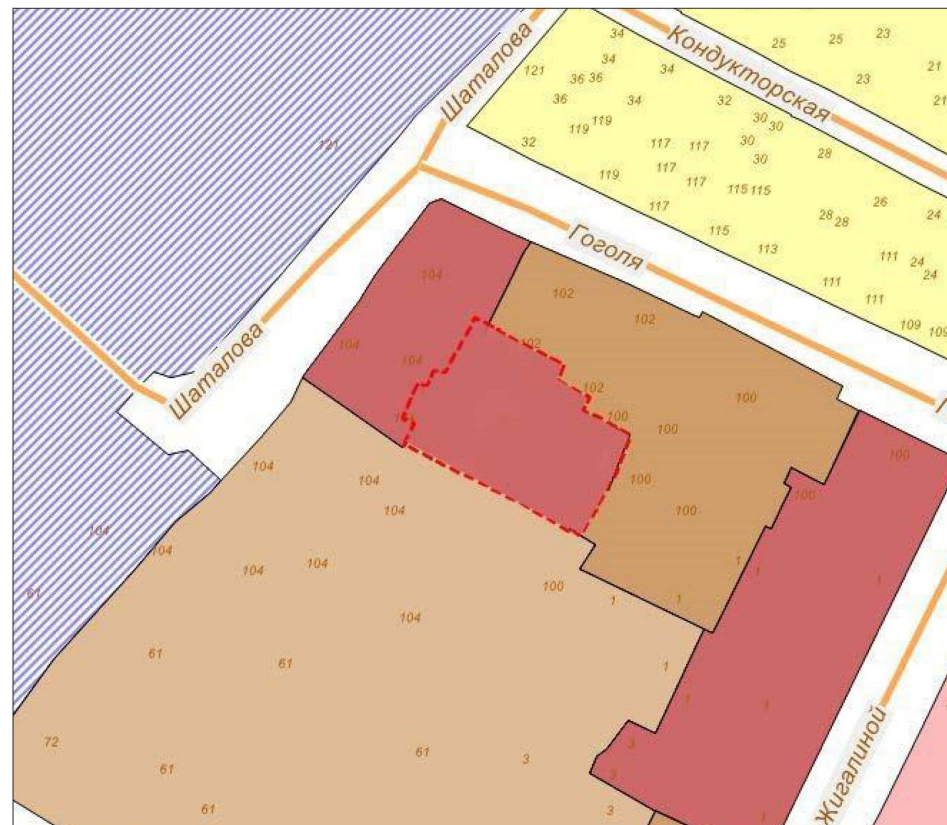

Схема градостроительного зонирования после внесения изменений для земельного участка, расположенного по адресу: Республика Крым, г.Симферополь, ул. Гоголя, 102

Заместитель председателя Симферопольского городского совета		Н.В. Аксёнова
Начальник МКУ Департамент архитектуры и градостроительства администрации города Симферополя Республики Крым		М.А. Король