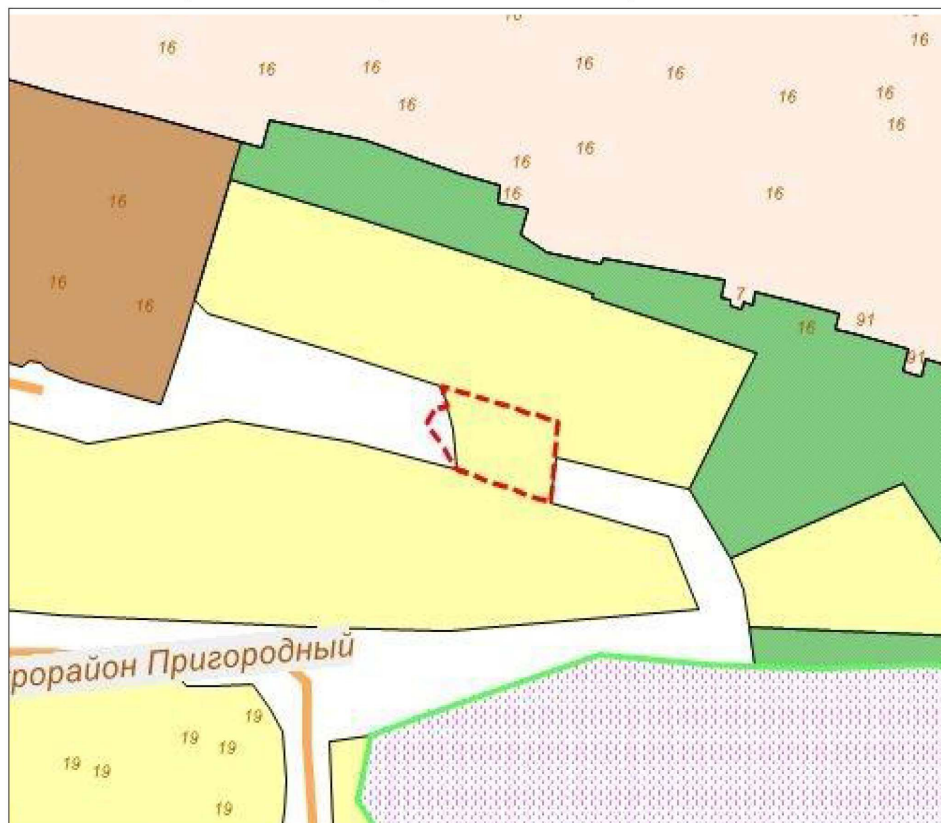

Схема градостроительного зонирования до внесения изменений для земельного участка, расположенного по адресу: Российская Федерация, Республика Крым, городской округ Симферополь, город Симферополь, улица Александровская, земельный участок 46а

Схема градостроительного зонирования после внесения изменений для земельного участка, расположенного по адресу: Российская Федерация, Республика Крым, городской округ Симферополь, город Симферополь, улица Александровская, земельный участок 46а