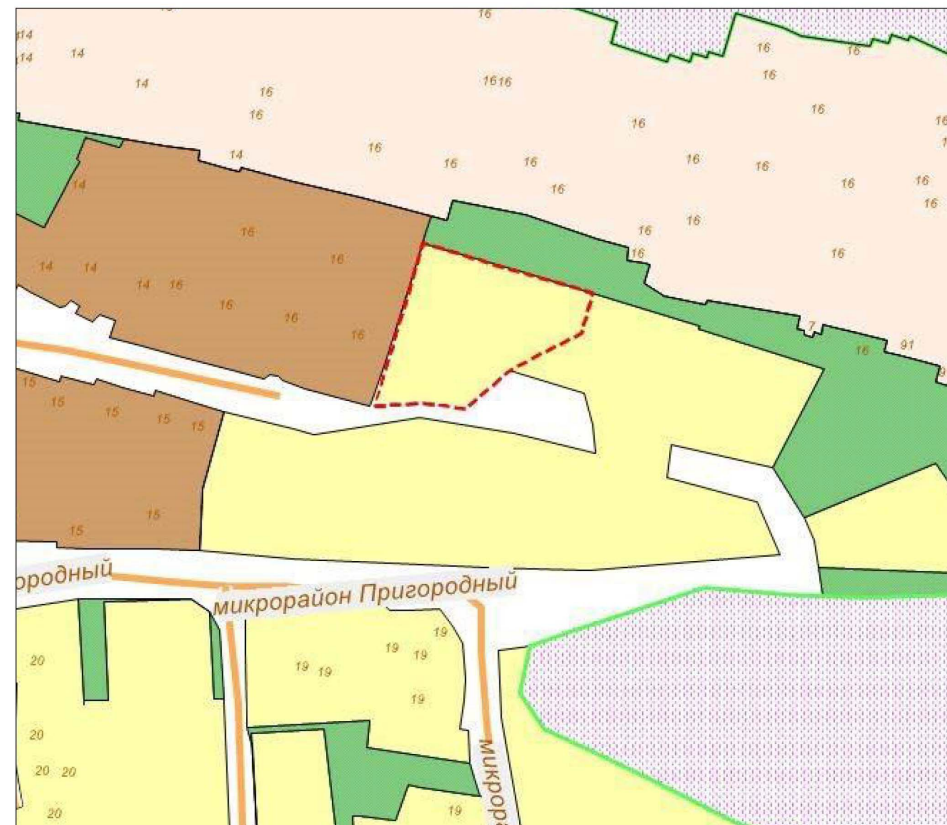

Схема градостроительного зонирования до внесения изменений для земельного участка, расположенного по адресу: Республика Крым, г.Симферополь, в районе ул. им. Матэ Залки

Схема градостроительного зонирования после внесения изменений для земельного участка, расположенного по адресу: Республика Крым, г.Симферополь, районе ул. им. Матэ Залки