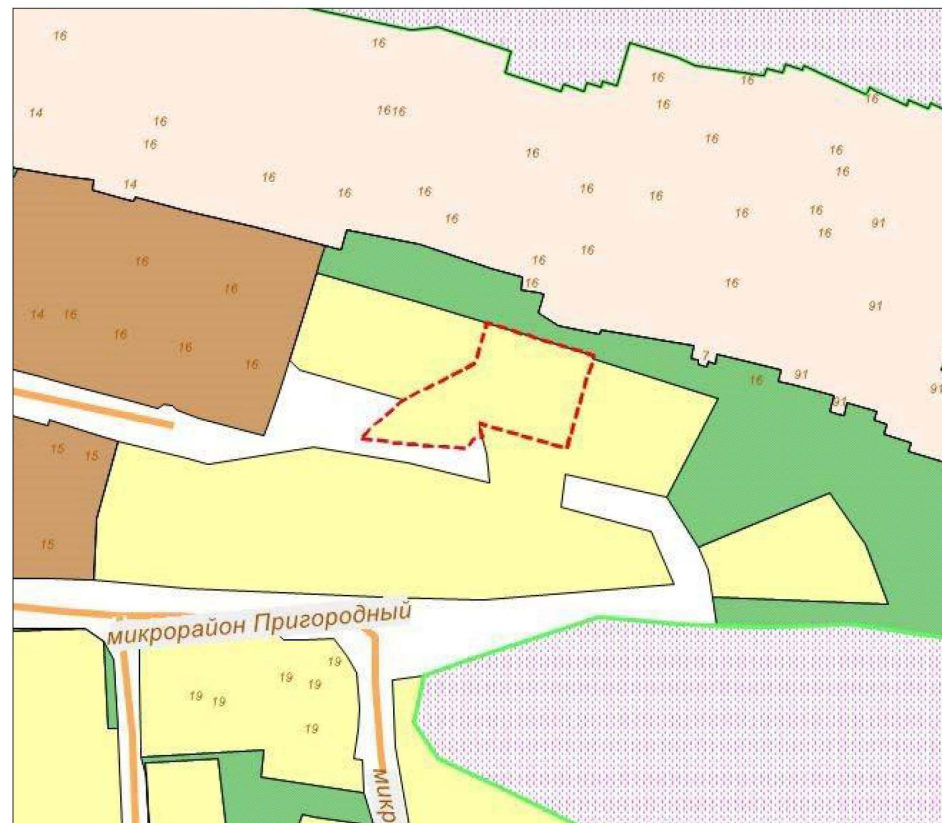

Схема градостроительного зонирования после внесения изменений для земельного участка, расположенного по адресу: Российская Федерация, Республика Крым, городской округ Симферополь, город Симферополь, улица Александровская, земельный участок 46а

Схема градостроительного зонирования после внесения изменений для земельного участка, расположенного по адресу: Республика Крым, г.Симферополь, районе ул. им. Матэ Залки

Заместитель председателя Симферопольского городского совета		Н.В. Аксёнова
Начальник МКУ Департамент архитектуры и градостроительства администрации города Симферополя Республики Крым		М.А. Король