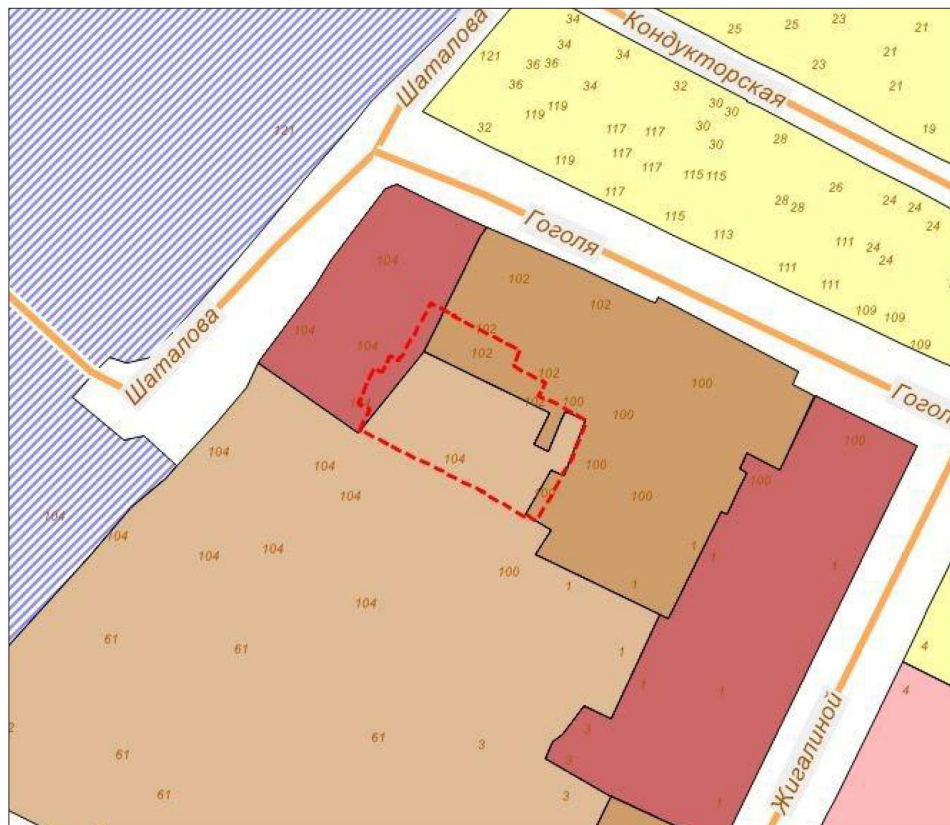

Заместитель председателя Симферопольского городского совета		Н.В. Аксёнова
Начальник МКУ Департамент архитектуры и градостроительства администрации города Симферополя Республики Крым		М.А. Король

Схема градостроительного зонирования до внесения изменений для земельного участка, расположенного по адресу: Республика Крым, г.Симферополь, ул. Гоголя, 102