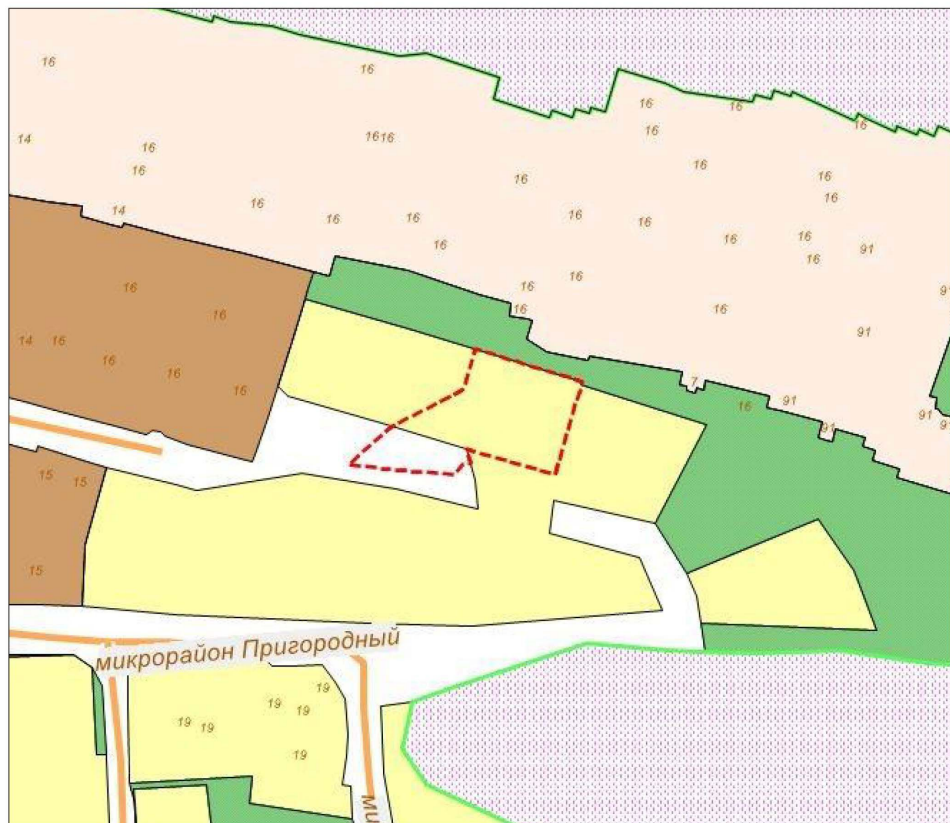

Схема градостроительного зонирования до внесения изменений для земельного участка, расположенного по адресу: Российская Федерация, Республика Крым, городской округ Симферополь, город Симферополь, улица Александровская, земельный участок 46а

Схема градостроительного зонирования до внесения изменений для земельного участка, расположенного по адресу: Республика Крым, г.Симферополь, в районе ул. им. Матэ Залки