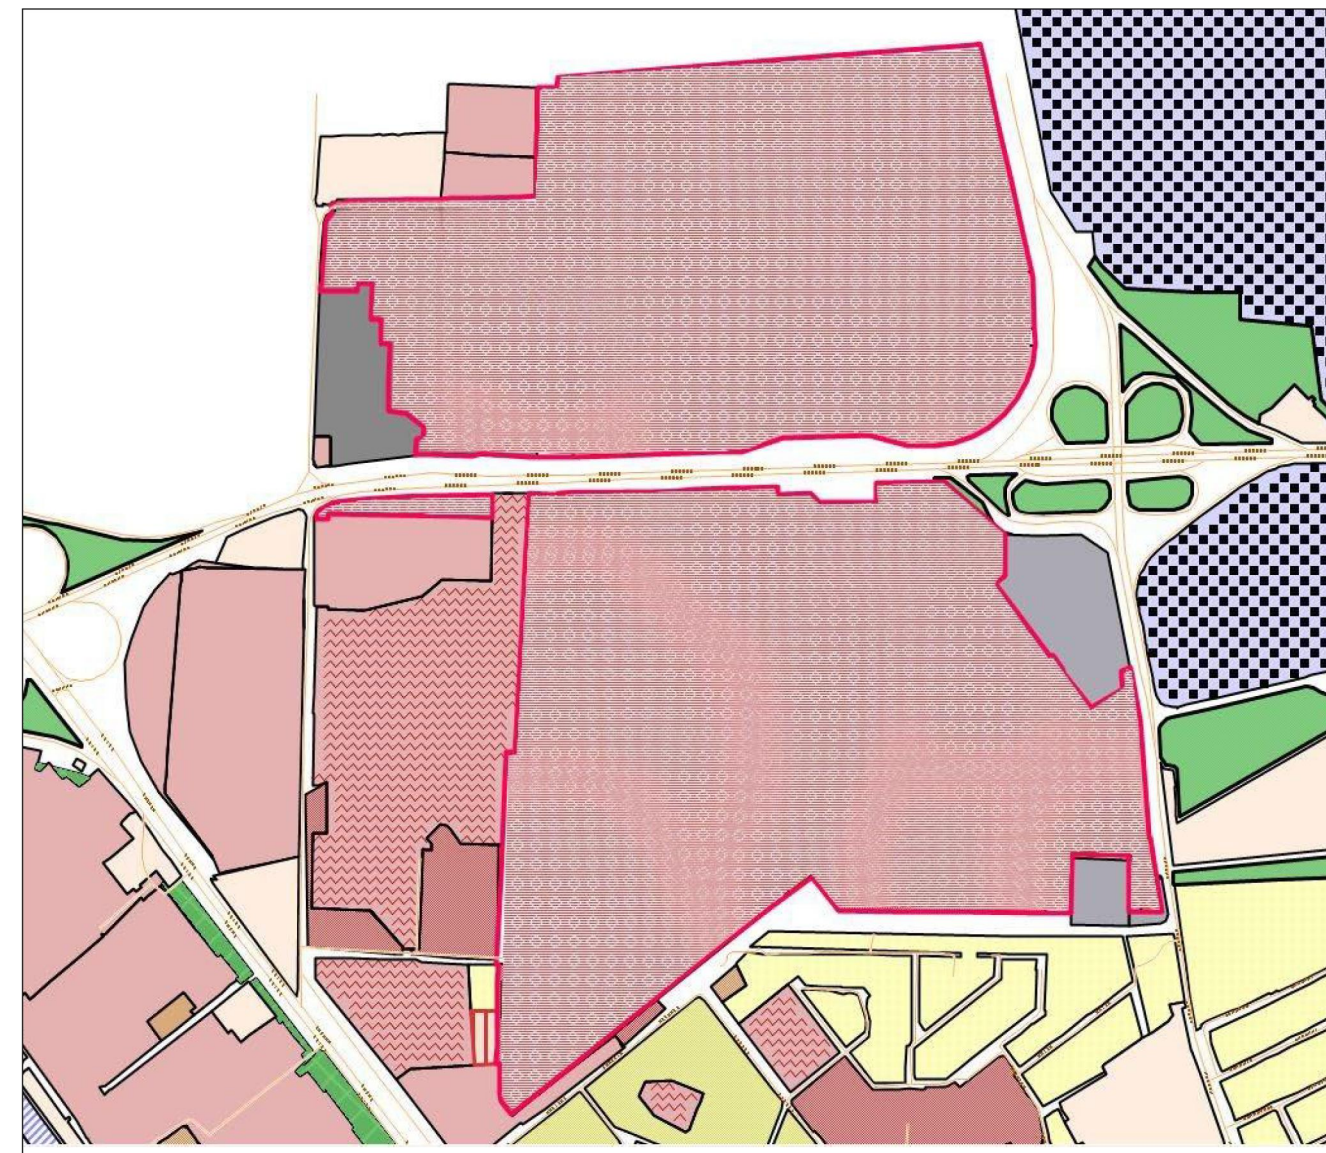

Схема градостроительного зонирования до внесения изменений для земельного участка, расположенного по адресу: Республика Крым, г. Симферополь (территория площадью 1137999 кв.м)

Схема градостроительного зонирования после внесения изменений для земельного участка, расположенного по адресу: Республика Крым, г. Симферополь, (территория площадью 1137999 кв.м)