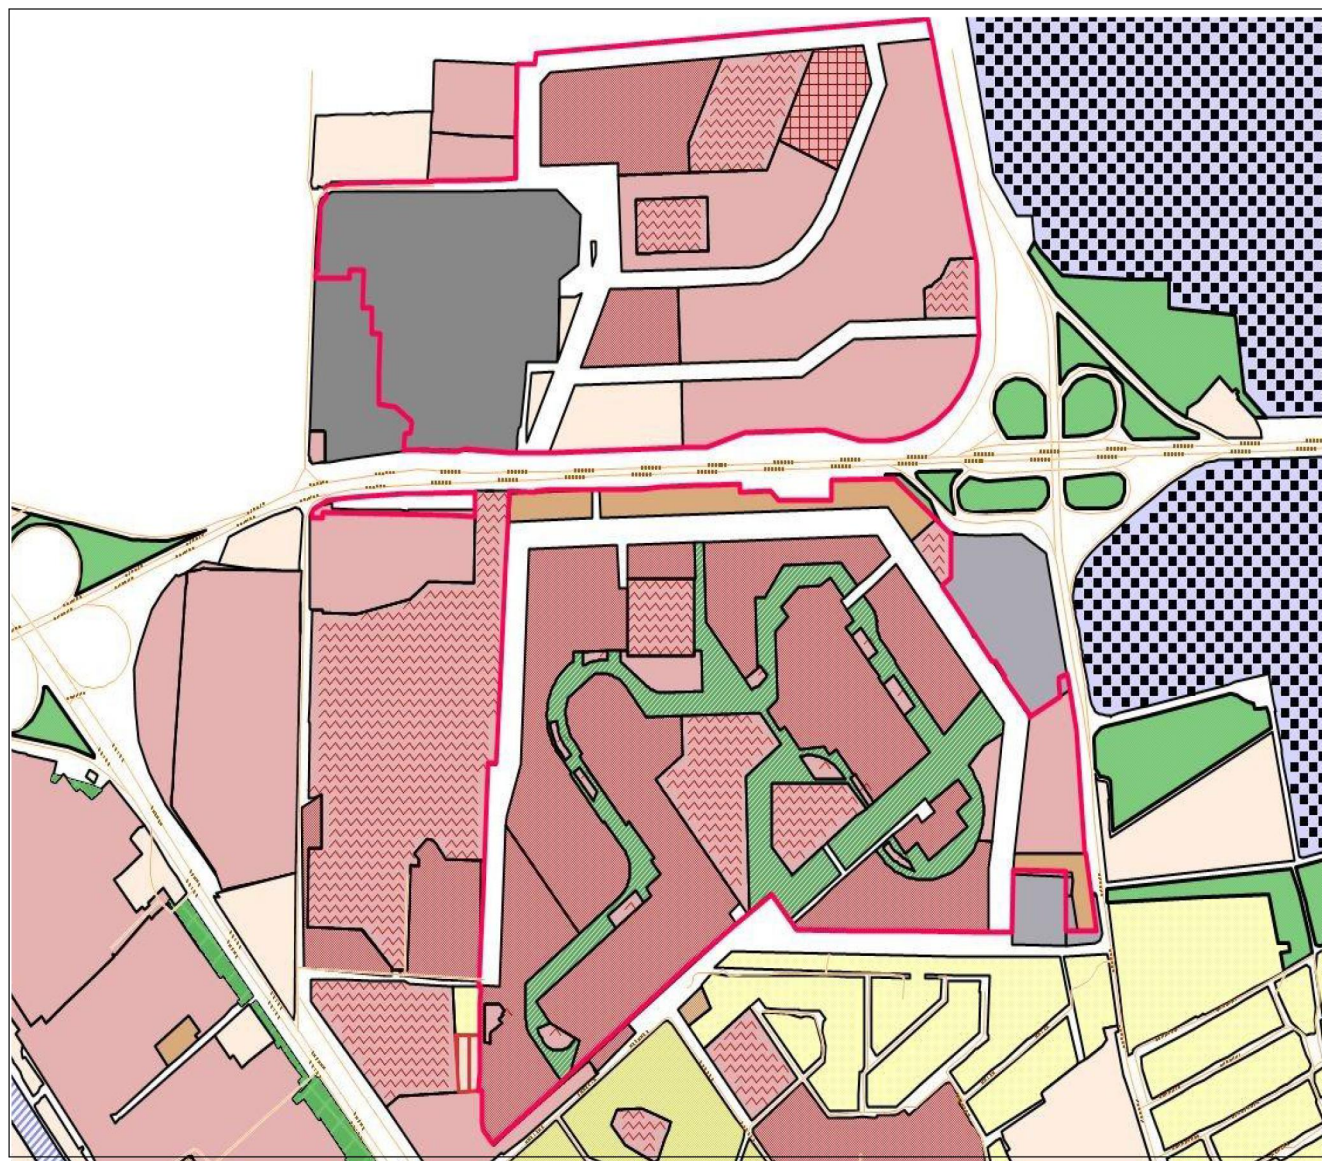

Схема градостроительного зонирования до внесения изменений для земельного участка, расположенного по адресу: Республика Крым, г. Симферополь (территория площадью 1137999 кв.м)

Схема градостроительного зонирования после внесения изменений для земельного участка, расположенного по адресу: Республика Крым, г. Симферополь, (территория площадью 1137999 кв.м)