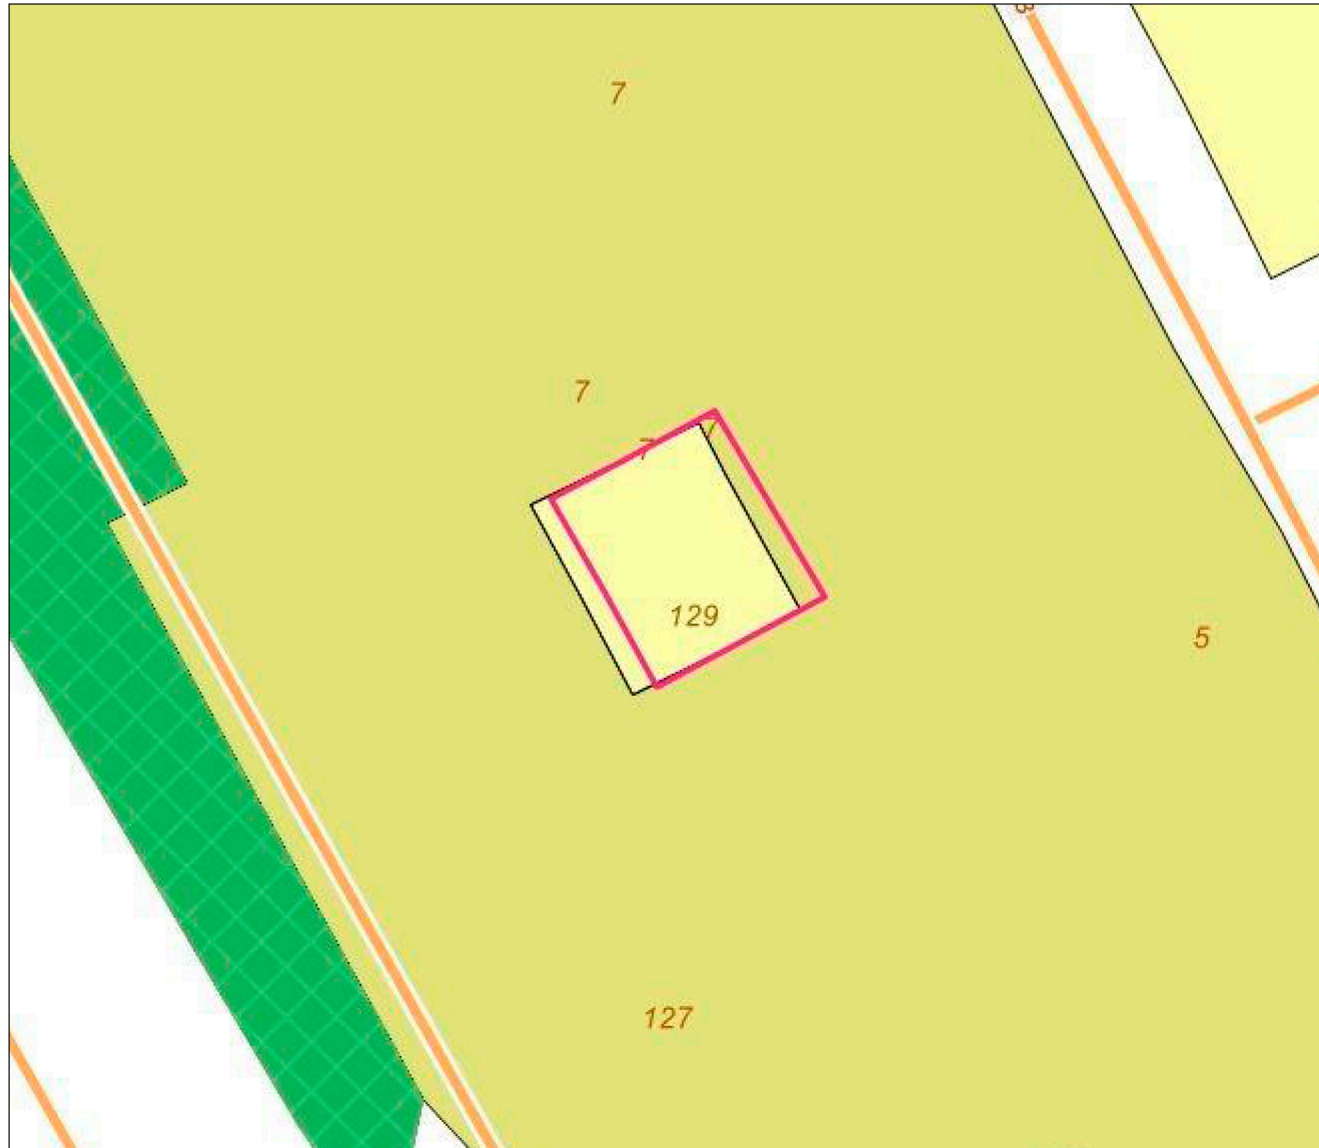

Схема градостроительного зонирования до внесения изменений для земельного участка, расположенного по адресу: Республика Крым, г. Симферополь, ул. Полевая, земельный участок 107, /ул. Молодых Подпольщиков, земельный участок 1а, с кадастровым номером 90:22:010203:1530

Схема градостроительного зонирования после внесения изменений для земельного участка, расположенного по адресу: Республика Крым, г. Симферополь, ул. Полевая, земельный участок 107, /ул. Молодых Подпольщиков, земельный участок 1а, с кадастровым номером 90:22:010203:1530