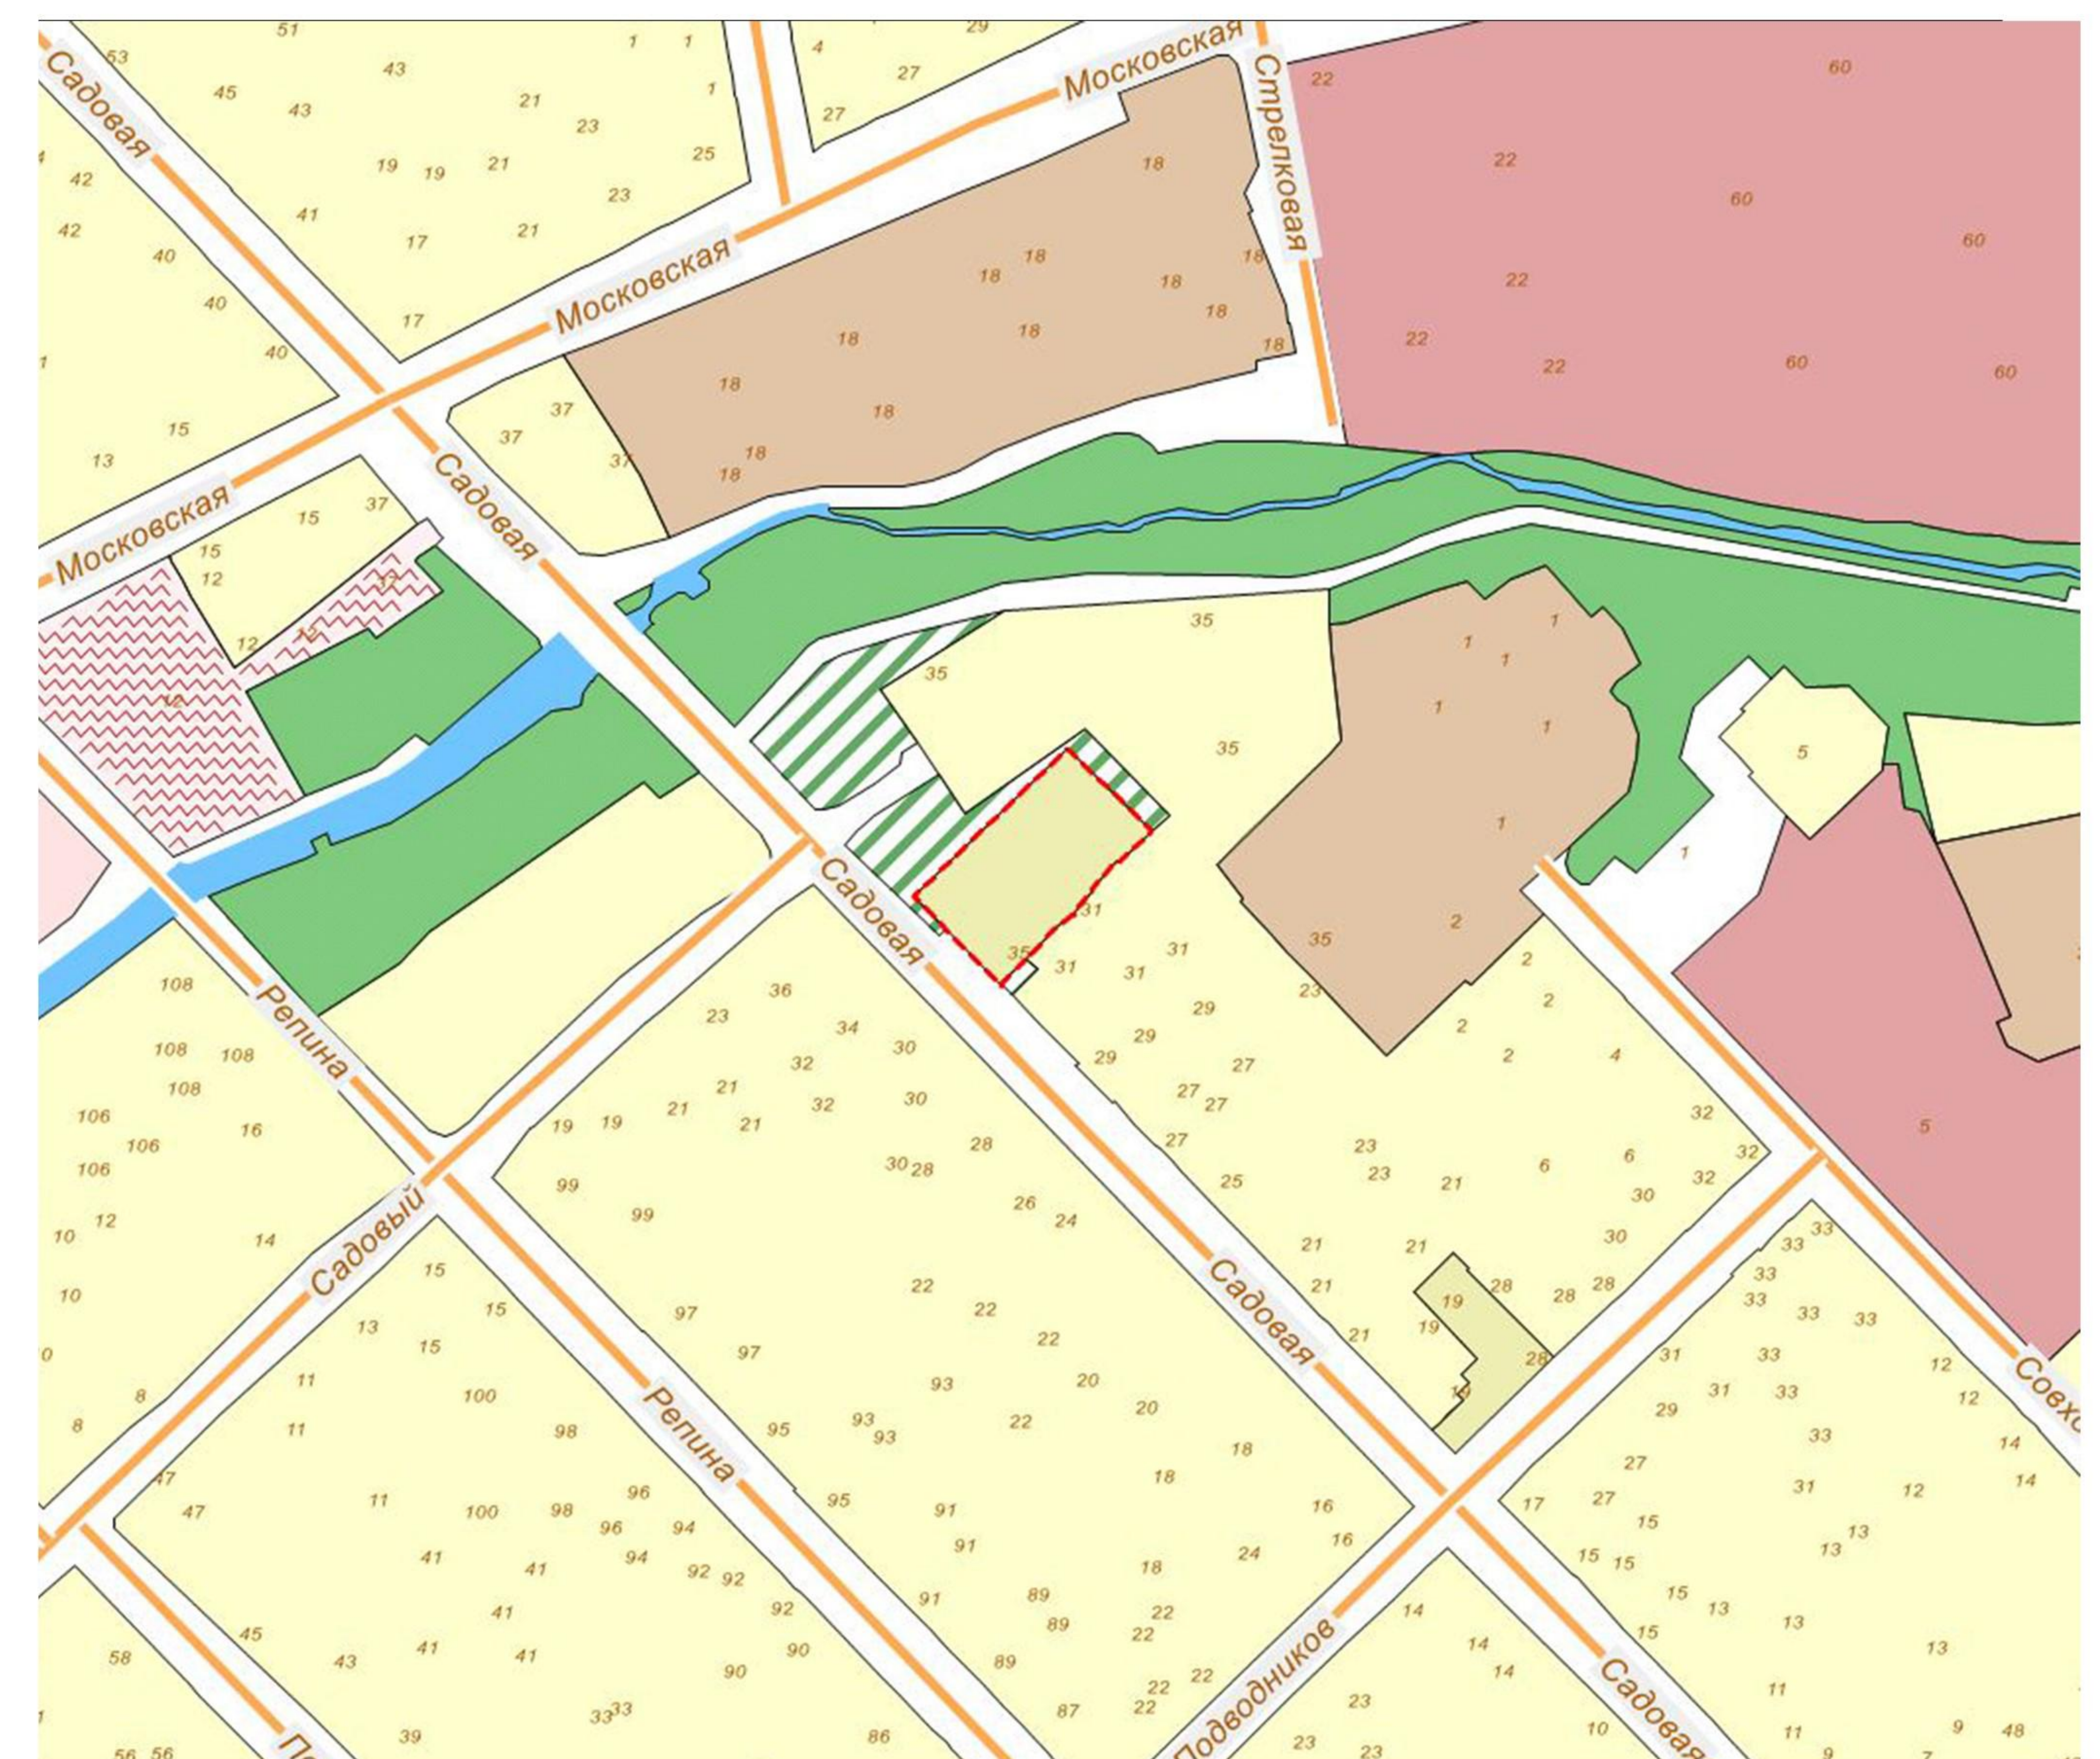

Схема градостроительного зонирования до внесения изменений для земельного участка, расположенного по адресу: Республика Крым, г. Симферополь, ул. Садовая, 35, с кадастровым номером 90:22:010217:22364

Схема градостроительного зонирования после внесения изменений для земельного участка, расположенного по адресу: Республика Крым, г. Симферополь, ул. Садовая, 35, с кадастровым номером 90:22:010217:22364