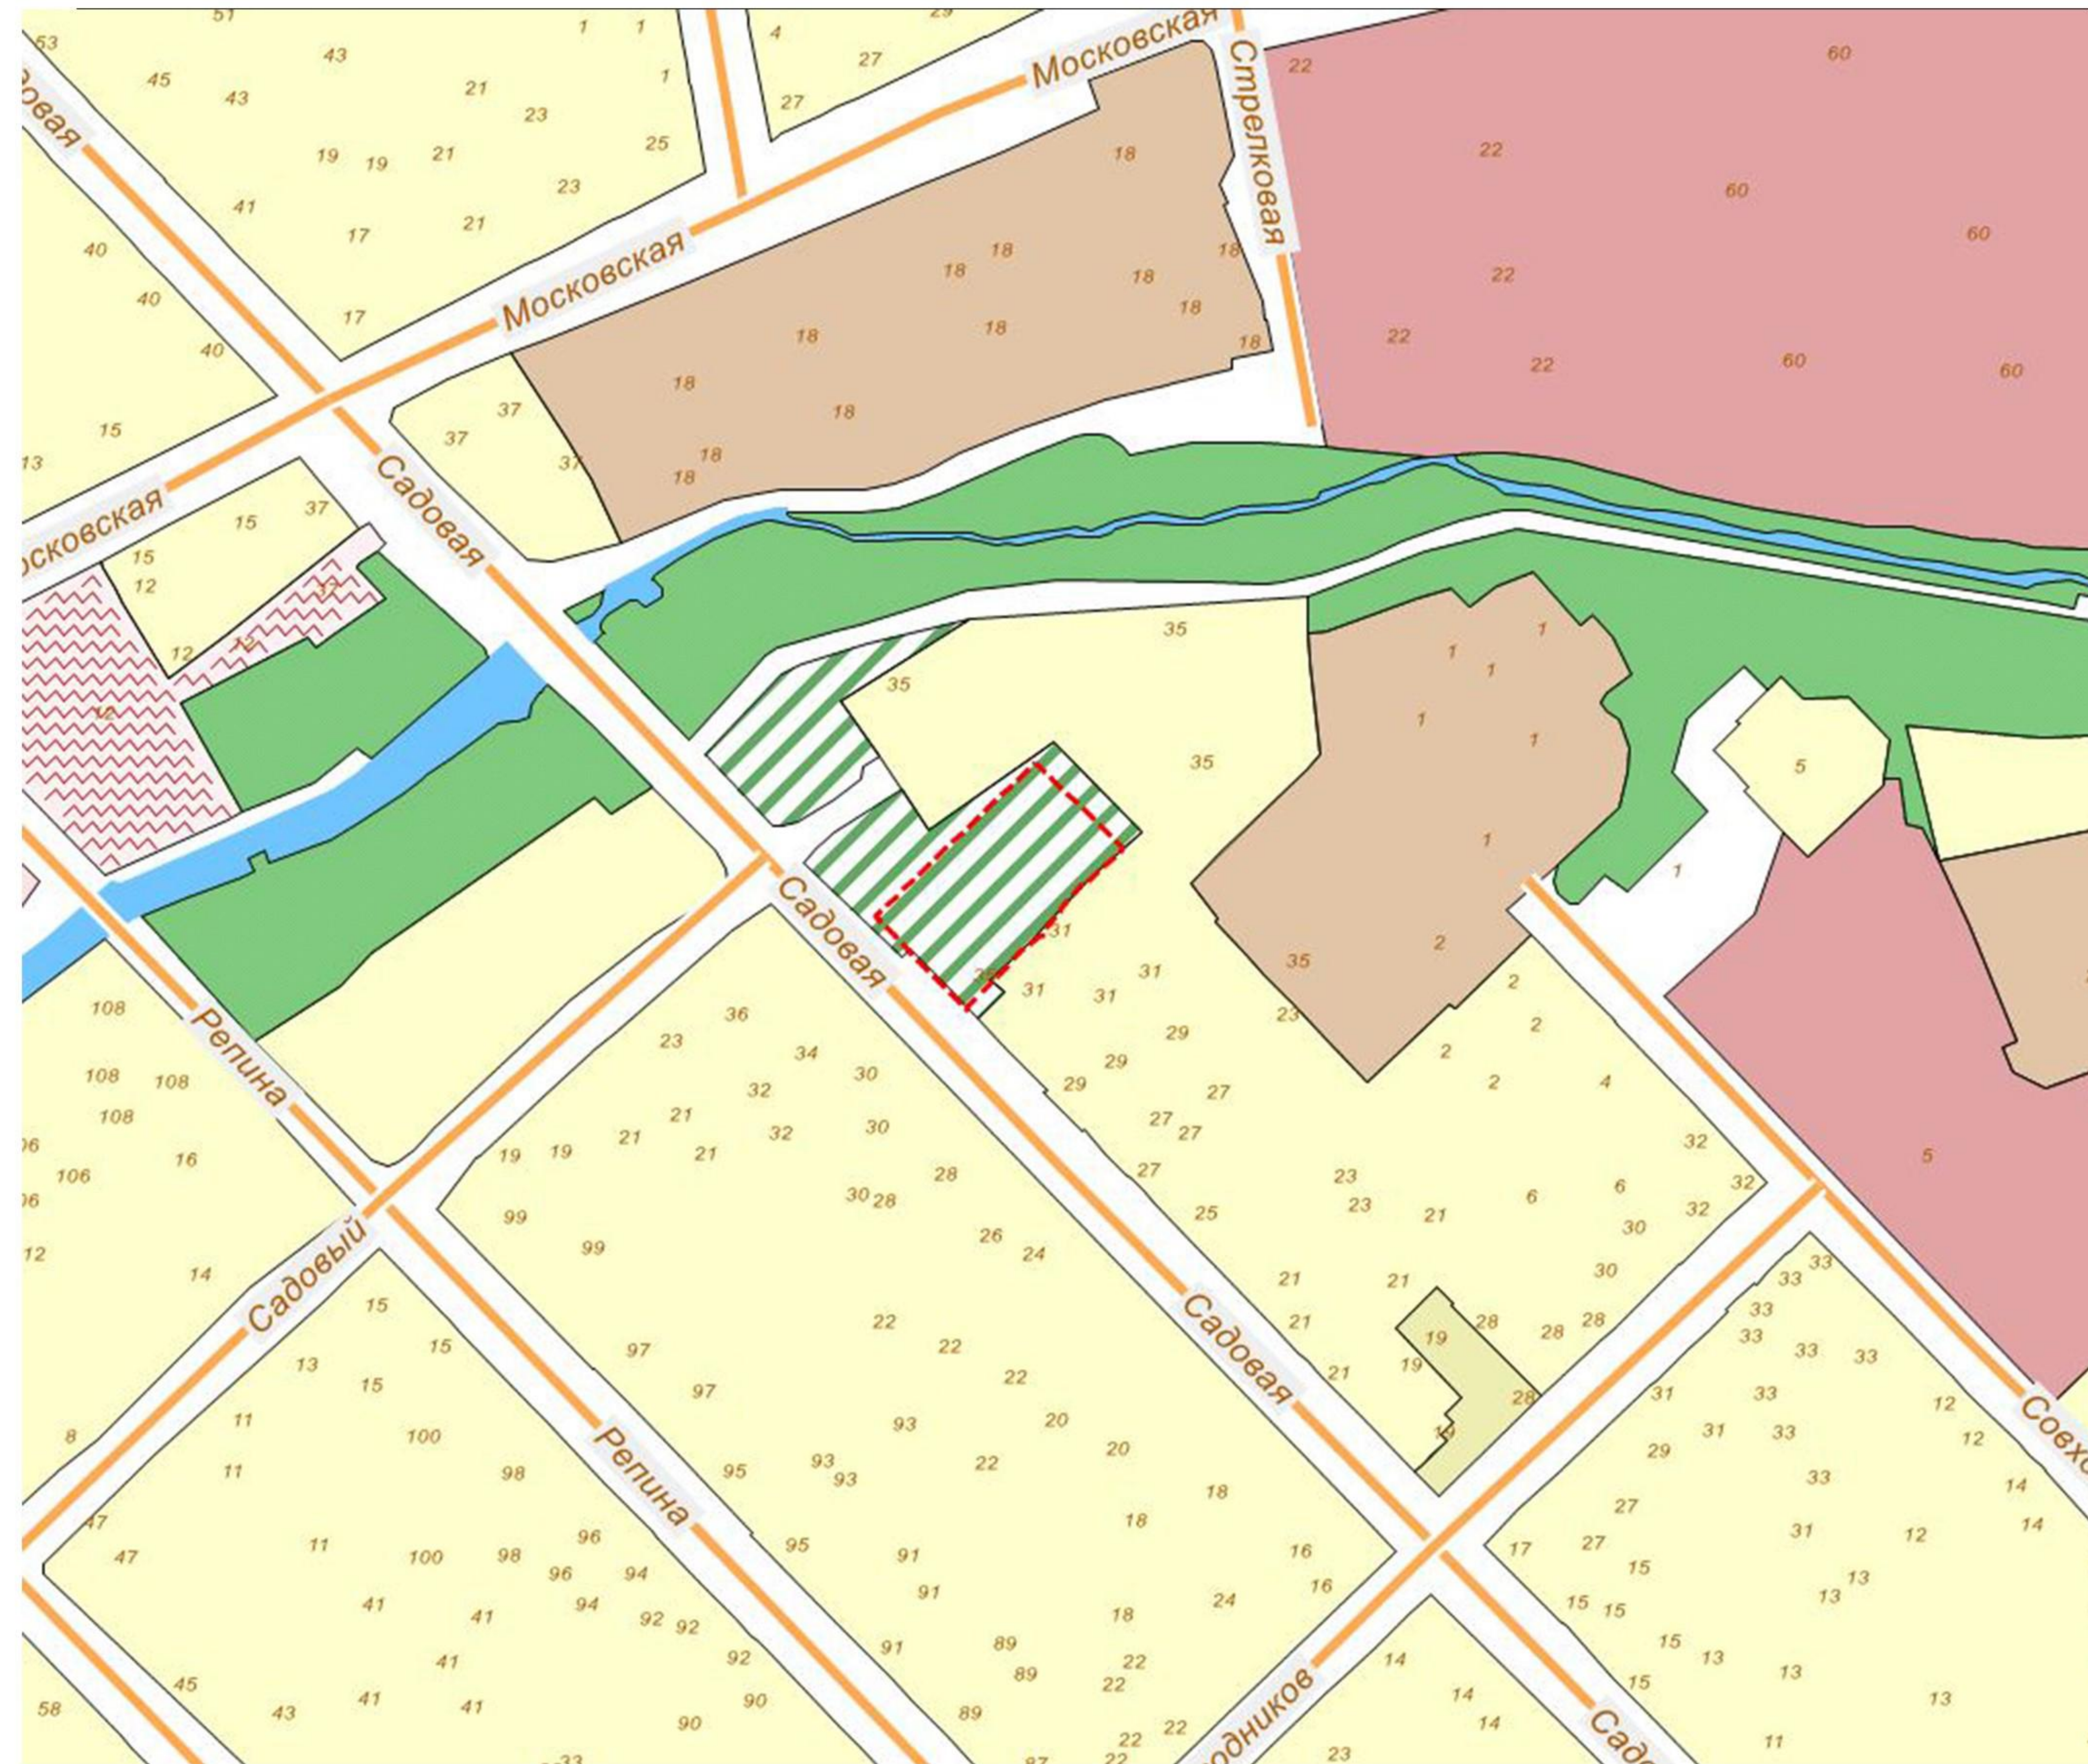

Схема градостроительного зонирования до внесения изменений для земельного участка, расположенного по адресу: Республика Крым, г. Симферополь, ул. Садовая, 35, с кадастровым номером 90:22:010217:22364

Схема градостроительного зонирования после внесения изменений для земельного участка, расположенного по адресу: Республика Крым, г. Симферополь, ул. Садовая, 35, с кадастровым номером 90:22:010217:22364