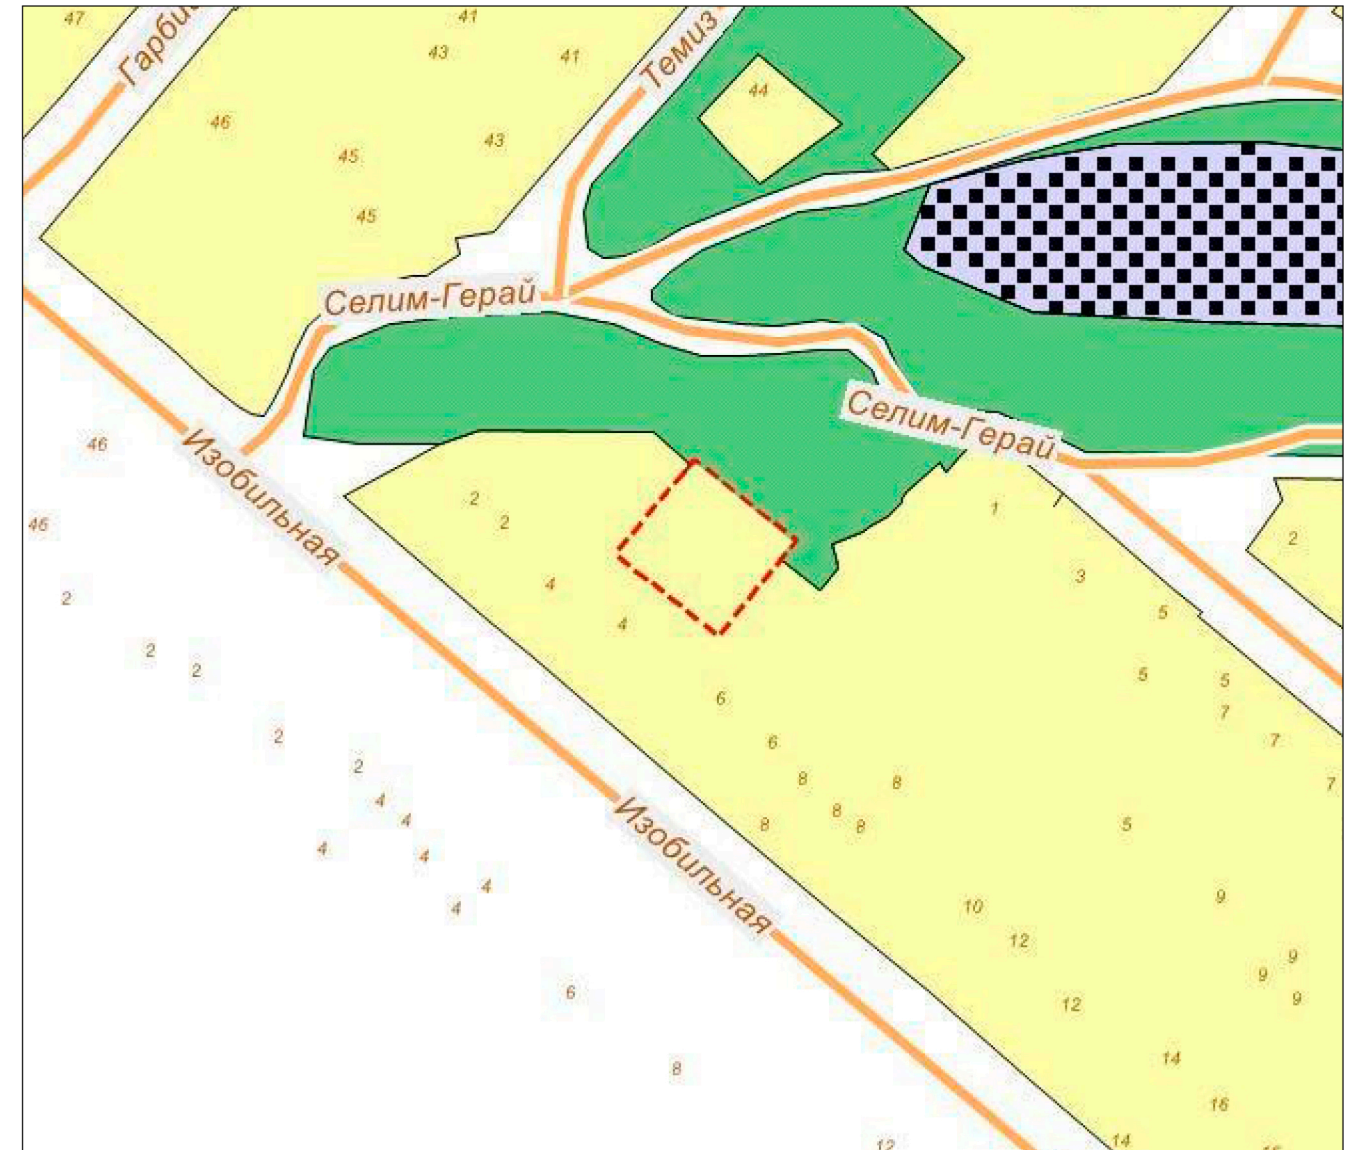

Схема градостроительного зонирования до внесения изменений для земельного участка, расположенного по адресу: Республика Крым, город Симферополь, улица Изобильная, с кадастровым номером 90:22:010312:1374

Схема градостроительного зонирования после внесения изменений для земельного участка, расположенного по адресу: Республика Крым, город Симферополь, улица Изобильная, с кадастровым номером 90:22:010312:1374