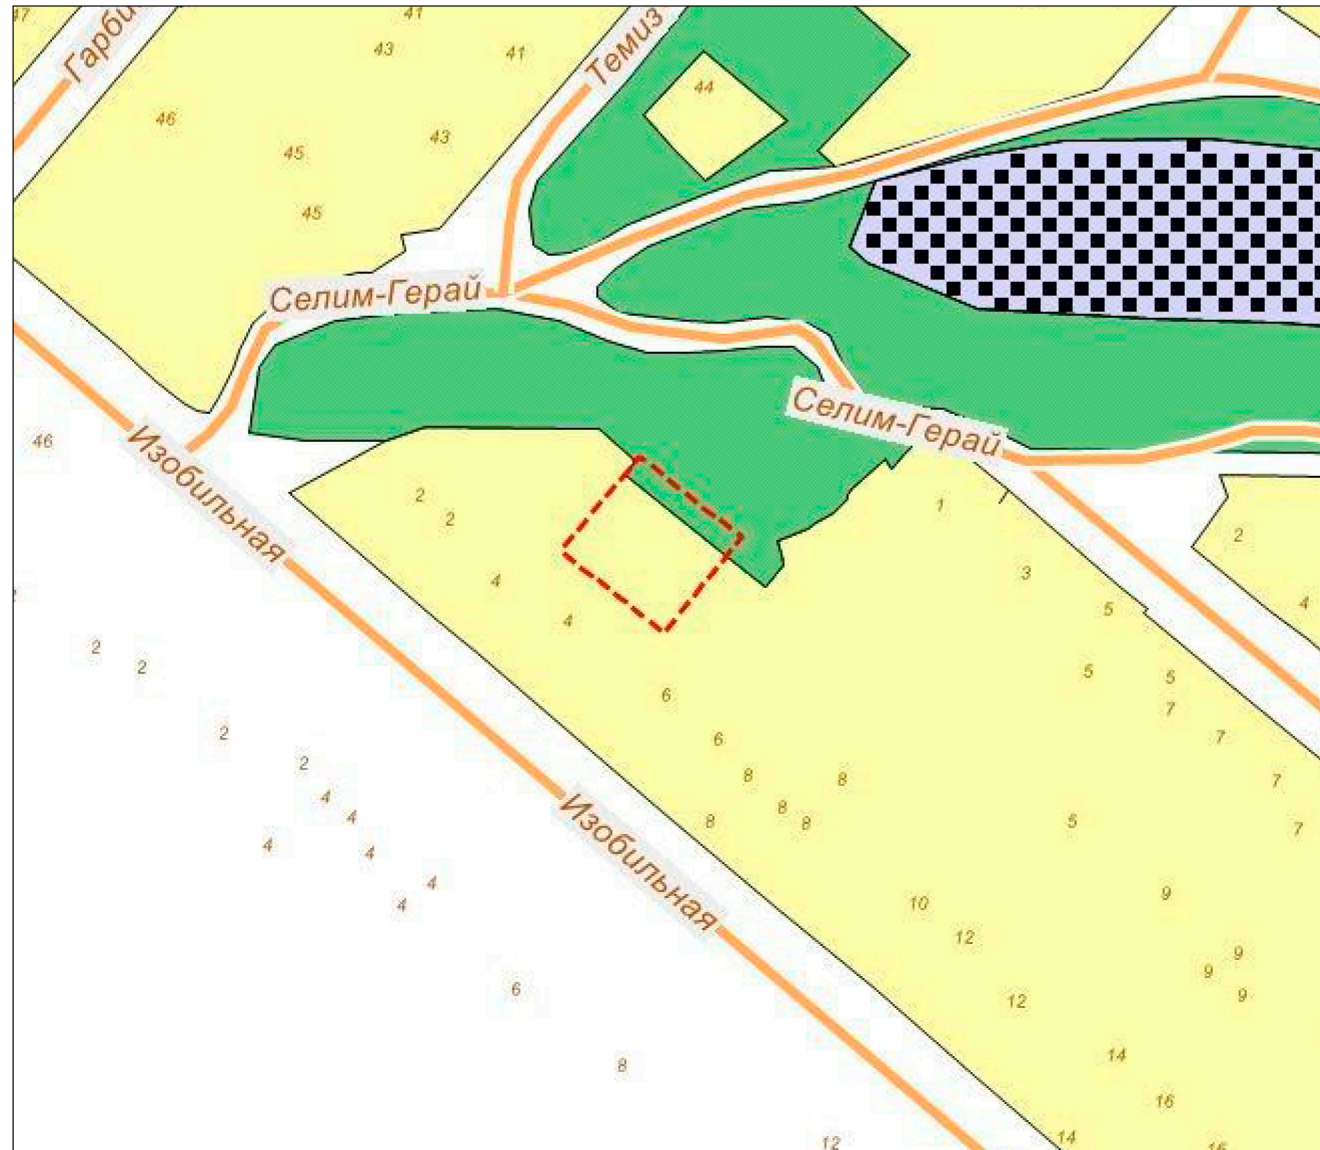

Схема градостроительного зонирования до внесения изменений для земельного участка, расположенного по адресу: Республика Крым, город Симферополь, улица Изобильная, с кадастровым номером 90:22:010312:1374

Схема градостроительного зонирования после внесения изменений для земельного участка, расположенного по адресу: Республика Крым, город Симферополь, улица Изобильная, с кадастровым номером 90:22:010312:1374