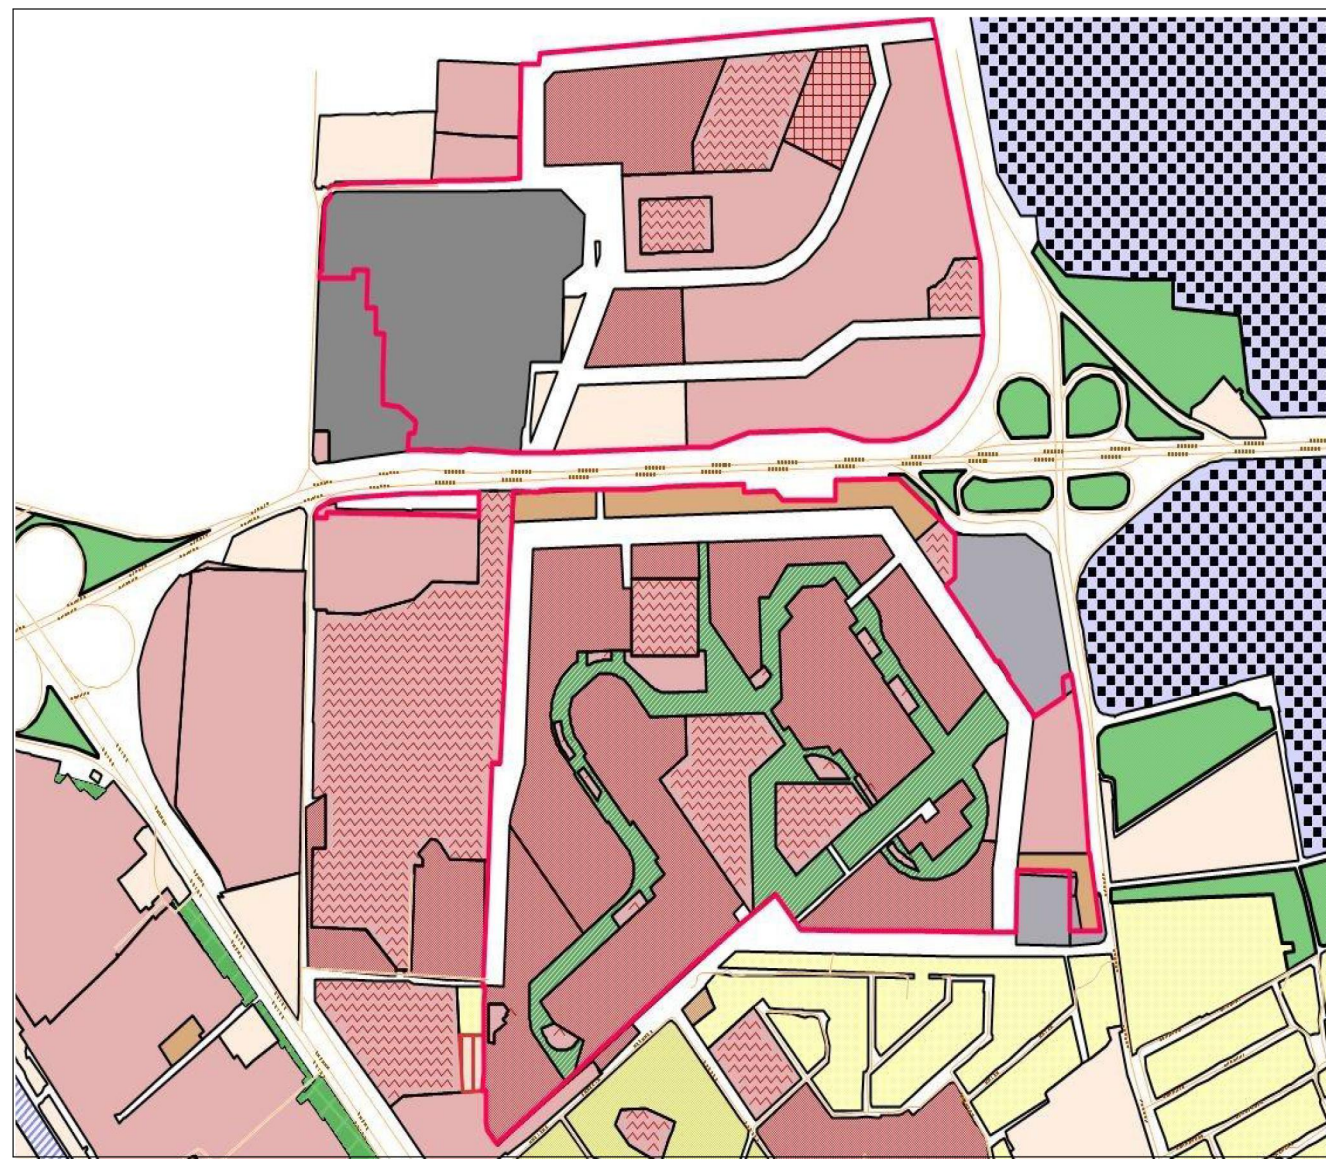

Схема градостроительного зонирования до внесения изменений для земельного участка, расположенного по адресу: Республика Крым, г. Симферополь (территория площадью 1137999 кв.м)

Схема градостроительного зонирования после внесения изменений для земельного участка, расположенного по адресу: Республика Крым, г. Симферополь, (территория площадью 1137999 кв.м)