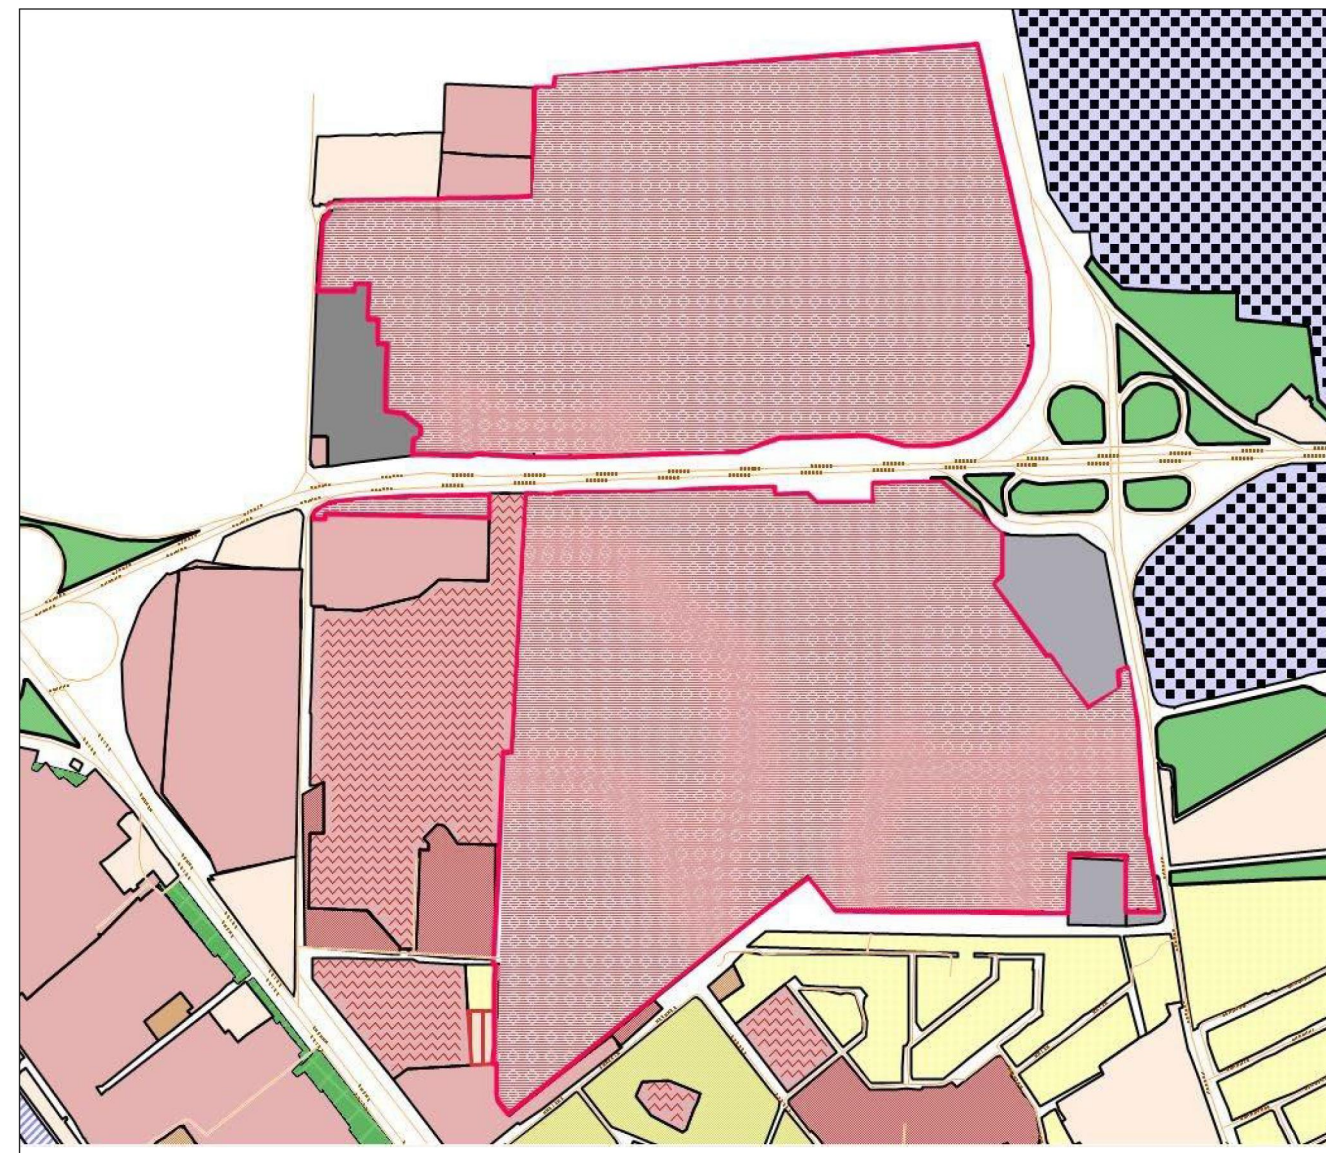

Схема градостроительного зонирования до внесения изменений для земельного участка, расположенного по адресу: Республика Крым, г. Симферополь (территория площадью 1137999 кв.м)

Схема градостроительного зонирования после внесения изменений для земельного участка, расположенного по адресу: Республика Крым, г. Симферополь, (территория площадью 1137999 кв.м)