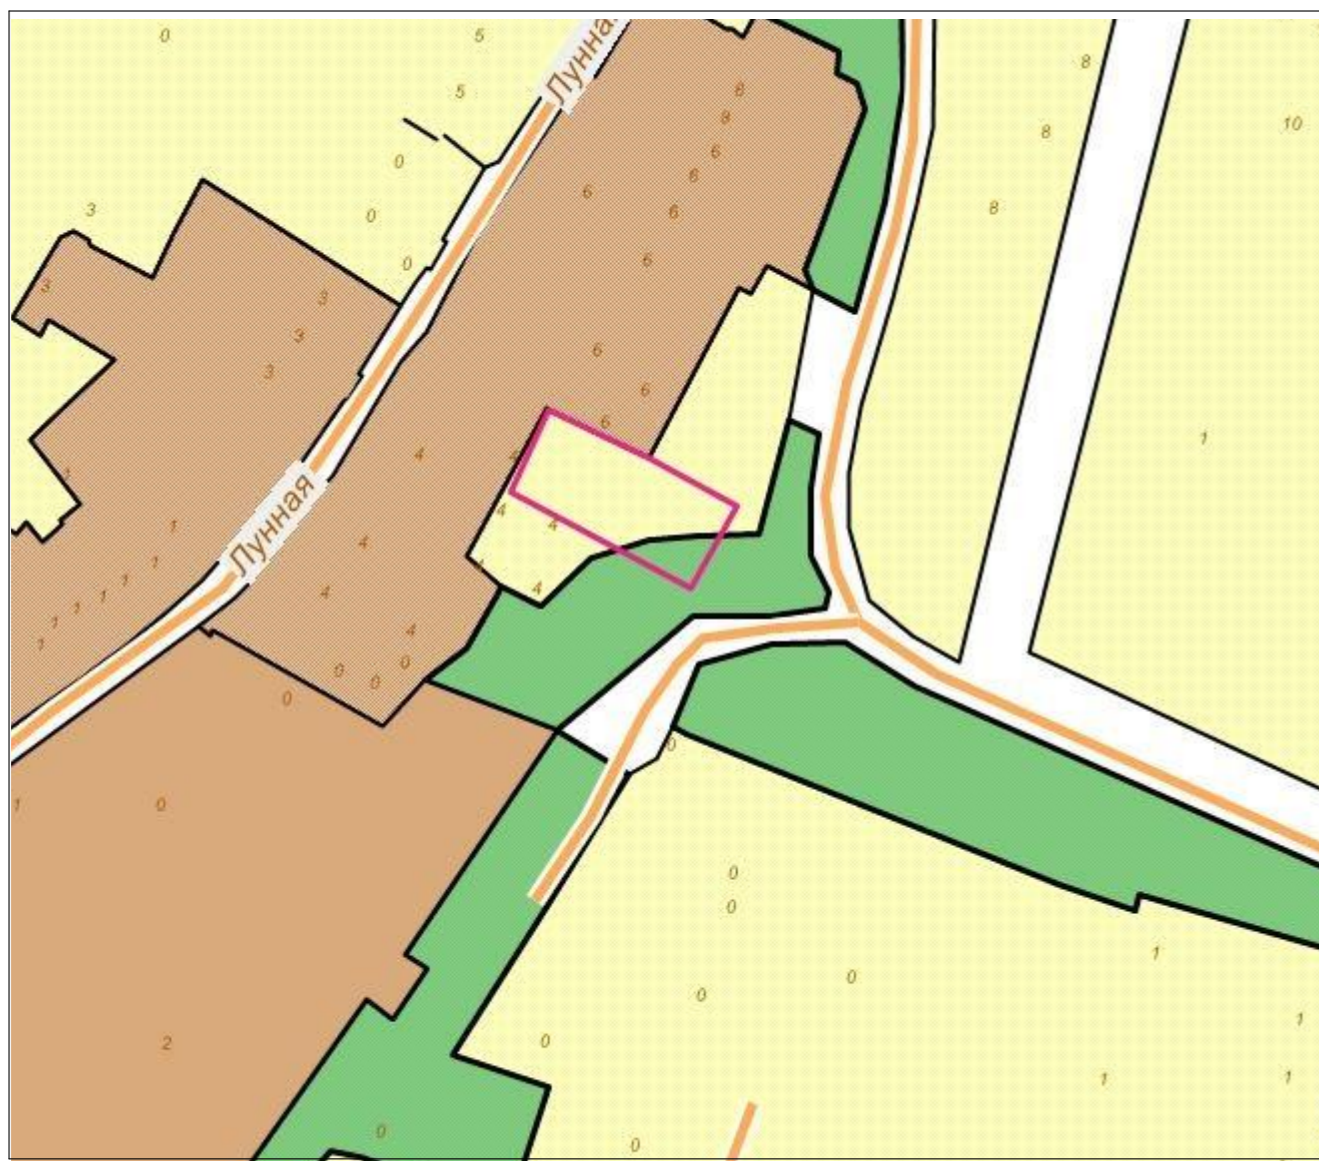

Схема градостроительного зонирования до внесения изменений для земельного участка, расположенного по адресу: Республика Крым, г. Симферополь, в районе ул. Лунная, кадастровый номер 90:22:010228:285

Схема градостроительного зонирования после внесения изменений для земельного участка, расположенного по адресу: Республика Крым, г. Симферополь, в районе ул. Лунная, кадастровый номер 90:22:010228:285