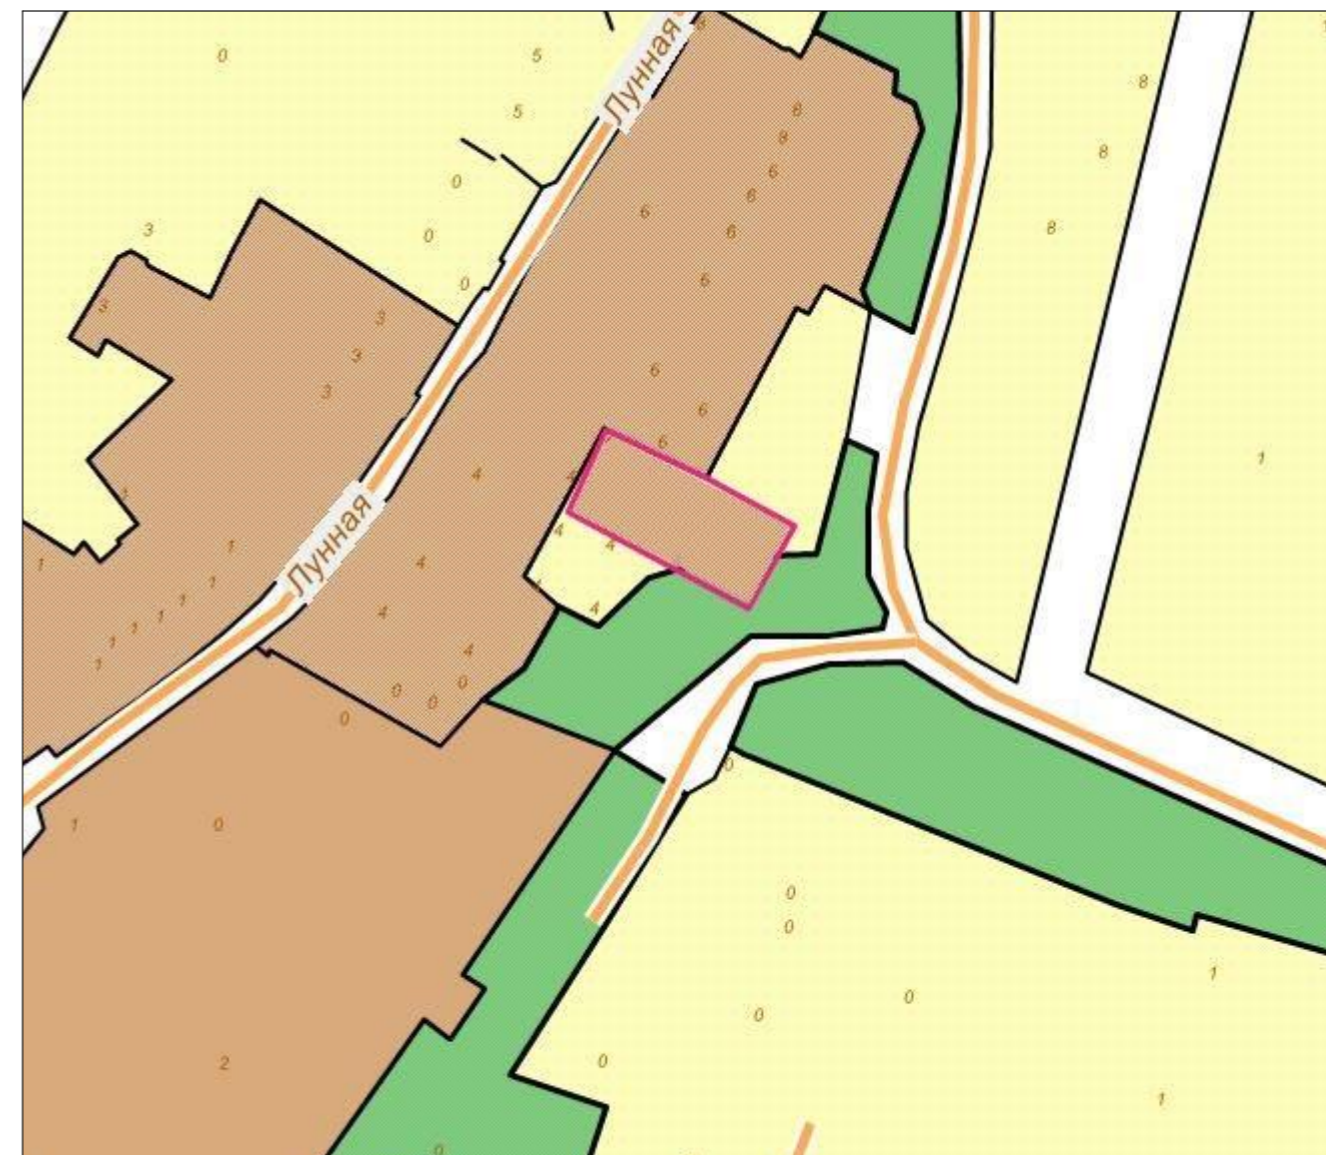

Схема градостроительного зонирования до внесения изменений для земельного участка, расположенного по адресу: Республика Крым, г. Симферополь, в районе ул. Лунная, кадастровый номер 90:22:010228:285

Схема градостроительного зонирования после внесения изменений для земельного участка, расположенного по адресу: Республика Крым, г. Симферополь, в районе ул. Лунная, кадастровый номер 90:22:010228:285