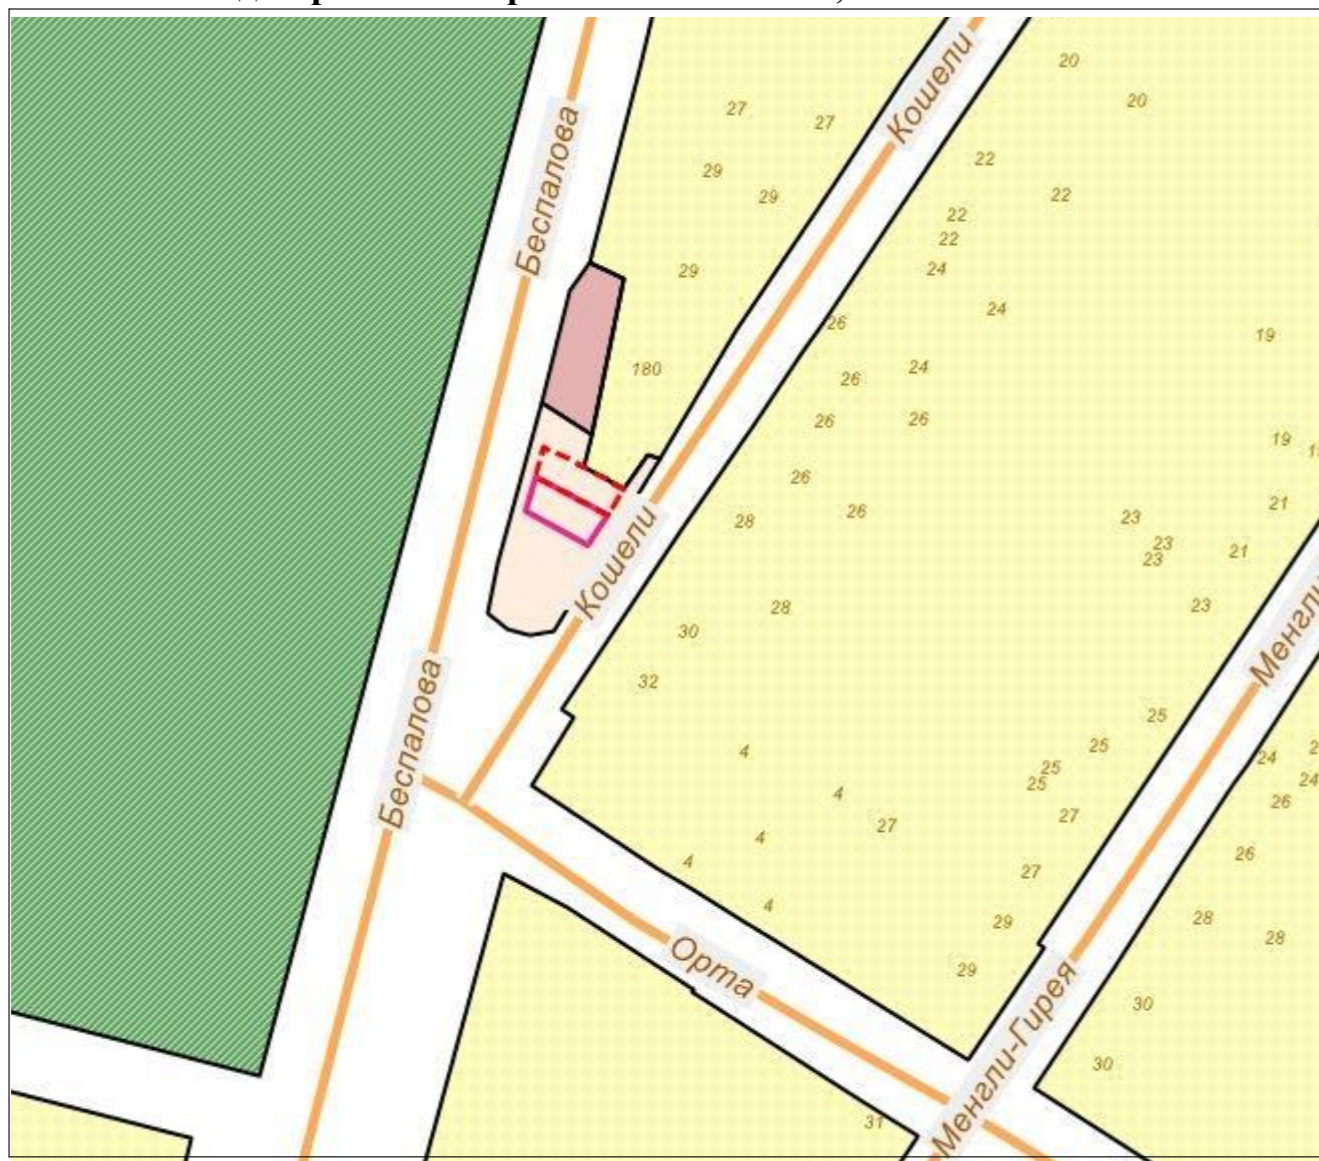

**Схема градостроительного зонирования до внесения изменений для земельных участков, расположенных по адресу: Республика Крым, г. Симферополь, ул. Беспалова / ул. Кошели, 180/31, гараж № 2, 1, кадастровые номера 90:22:010228:158, 90:22:010228:150**

**Схема градостроительного зонирования после внесения изменений для земельных участков, расположенных по адресу: Республика Крым, г. Симферополь, ул. Беспалова / ул. Кошели, 180/31, гараж № 2, 1, кадастровые номера 90:22:010228:158, 90:22:010228:150**