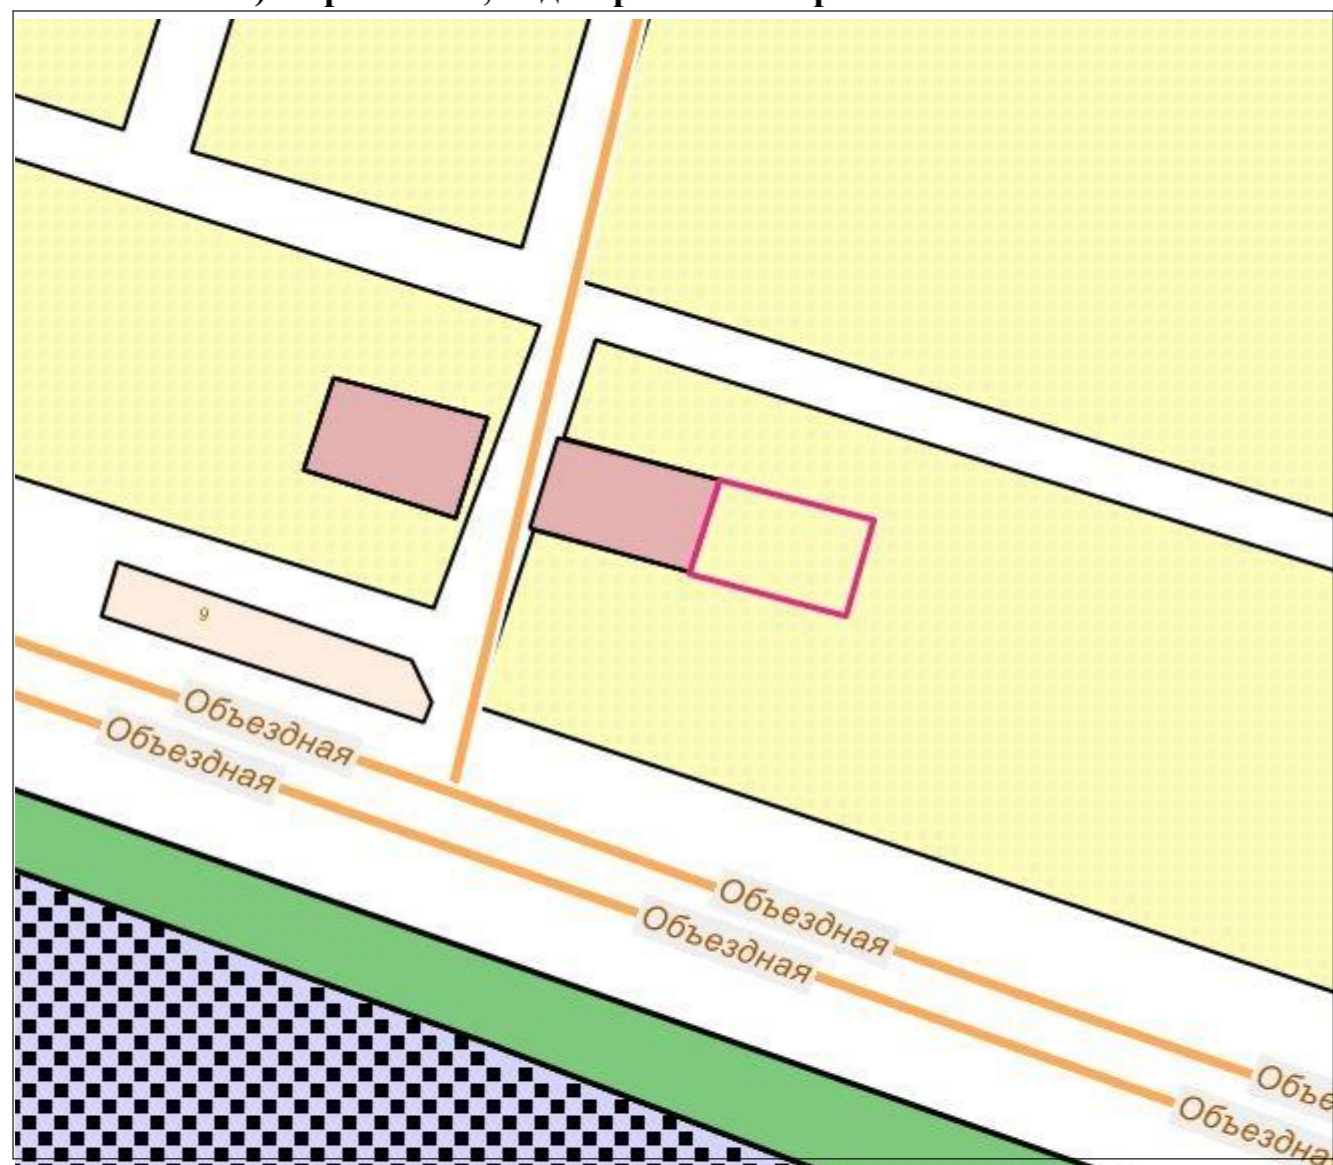

**Схема градостроительного зонирования до внесения изменений для земельного участка, расположенного по адресу: Республика Крым, г. Симферополь, в районе ул. Берекетли/ ул. Яшлар/ул Горная (поз по ГП - 252) мкр Белое-5, кадастровый номер 90:22:010201:2186**

**Схема градостроительного зонирования после внесения изменений для земельного участка, расположенного по адресу: Республика Крым, г. Симферополь, в районе ул. Берекетли/ ул. Яшлар/ул Горная (поз по ГП - 252) мкр Белое-5, кадастровый номер 90:22:010201:2186**