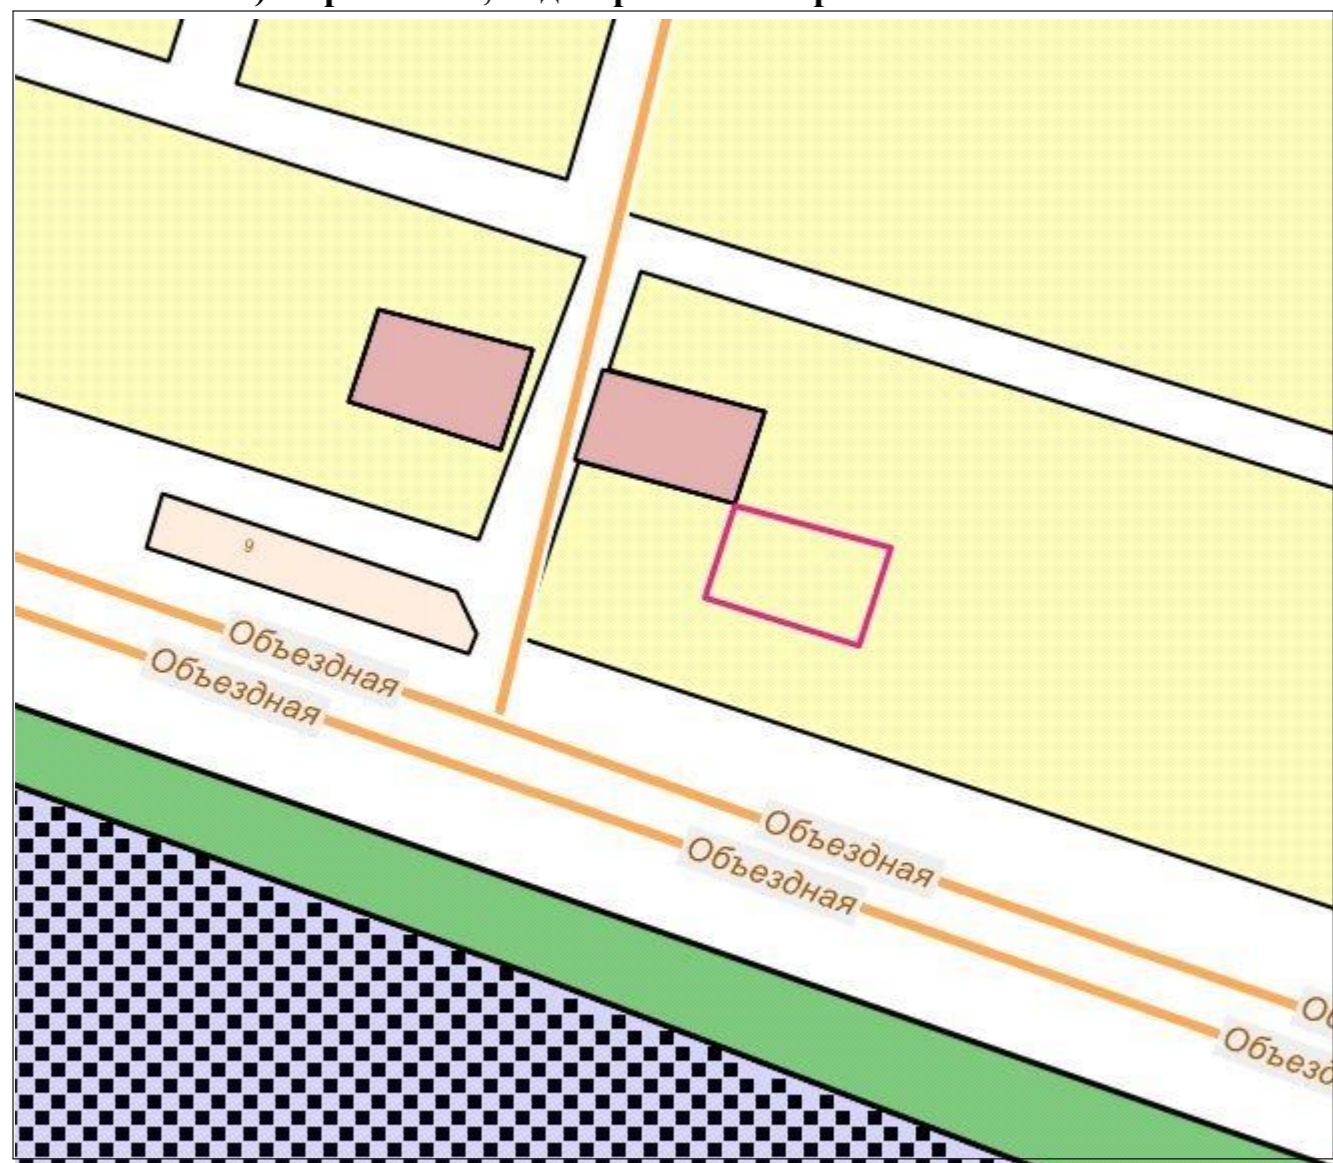

**Схема градостроительного зонирования до внесения изменений для земельного участка, расположенного по адресу: Республика Крым, г. Симферополь, в районе ул. Берекетли/ ул. Яшлар/ул Горная (поз по ГП - 253) мкр Белое-5, кадастровый номер 90:22:010201:2189**

**Схема градостроительного зонирования после внесения изменений для земельного участка, расположенного по адресу: Республика Крым, г. Симферополь, в районе ул. Берекетли/ ул. Яшлар/ул Горная (поз по ГП - 253) мкр Белое-5, кадастровый номер 90:22:010201:2189**