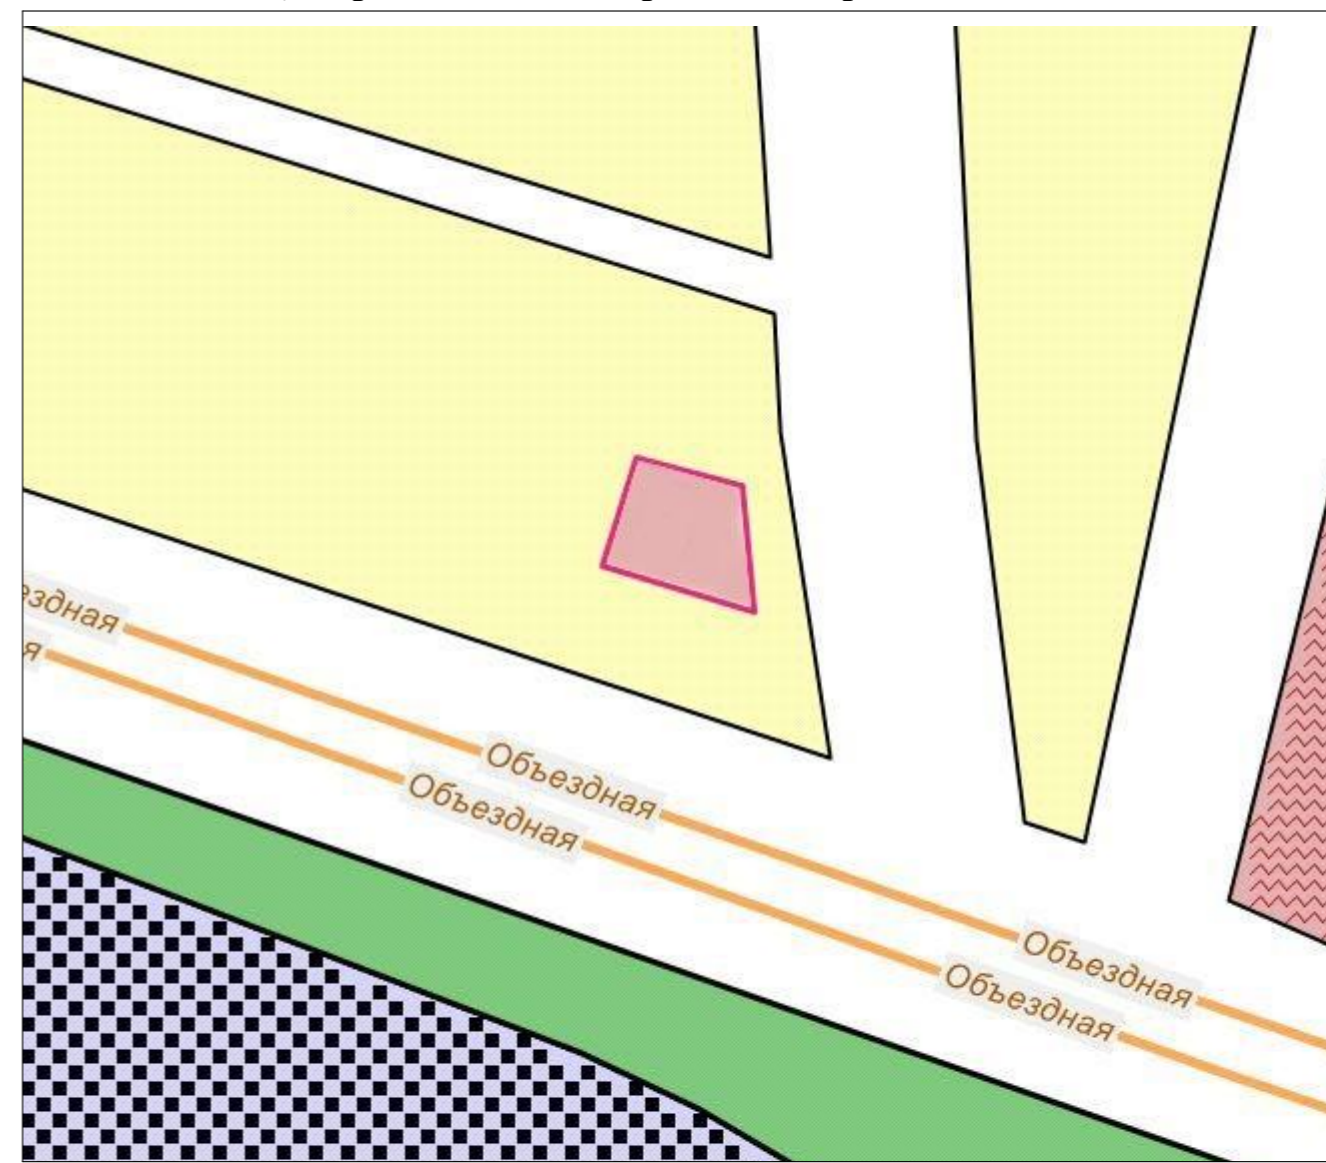

Схема градостроительного зонирования до внесения изменений для земельного участка, расположенного по адресу: Республика Крым, г. Симферополь, в районе ул. Берекетли/ ул. Яшлар/ул Горная (поз по ГП - 318) мкр Белое-5, кадастровый номер 90:22:010201:2624

Схема градостроительного зонирования после внесения изменений для земельного участка, расположенного по адресу: Республика Крым, г. Симферополь, в районе ул. Берекетли/ ул. Яшлар/ул Горная (поз по ГП - 318) мкр Белое-5, кадастровый номер 90:22:010201:2624