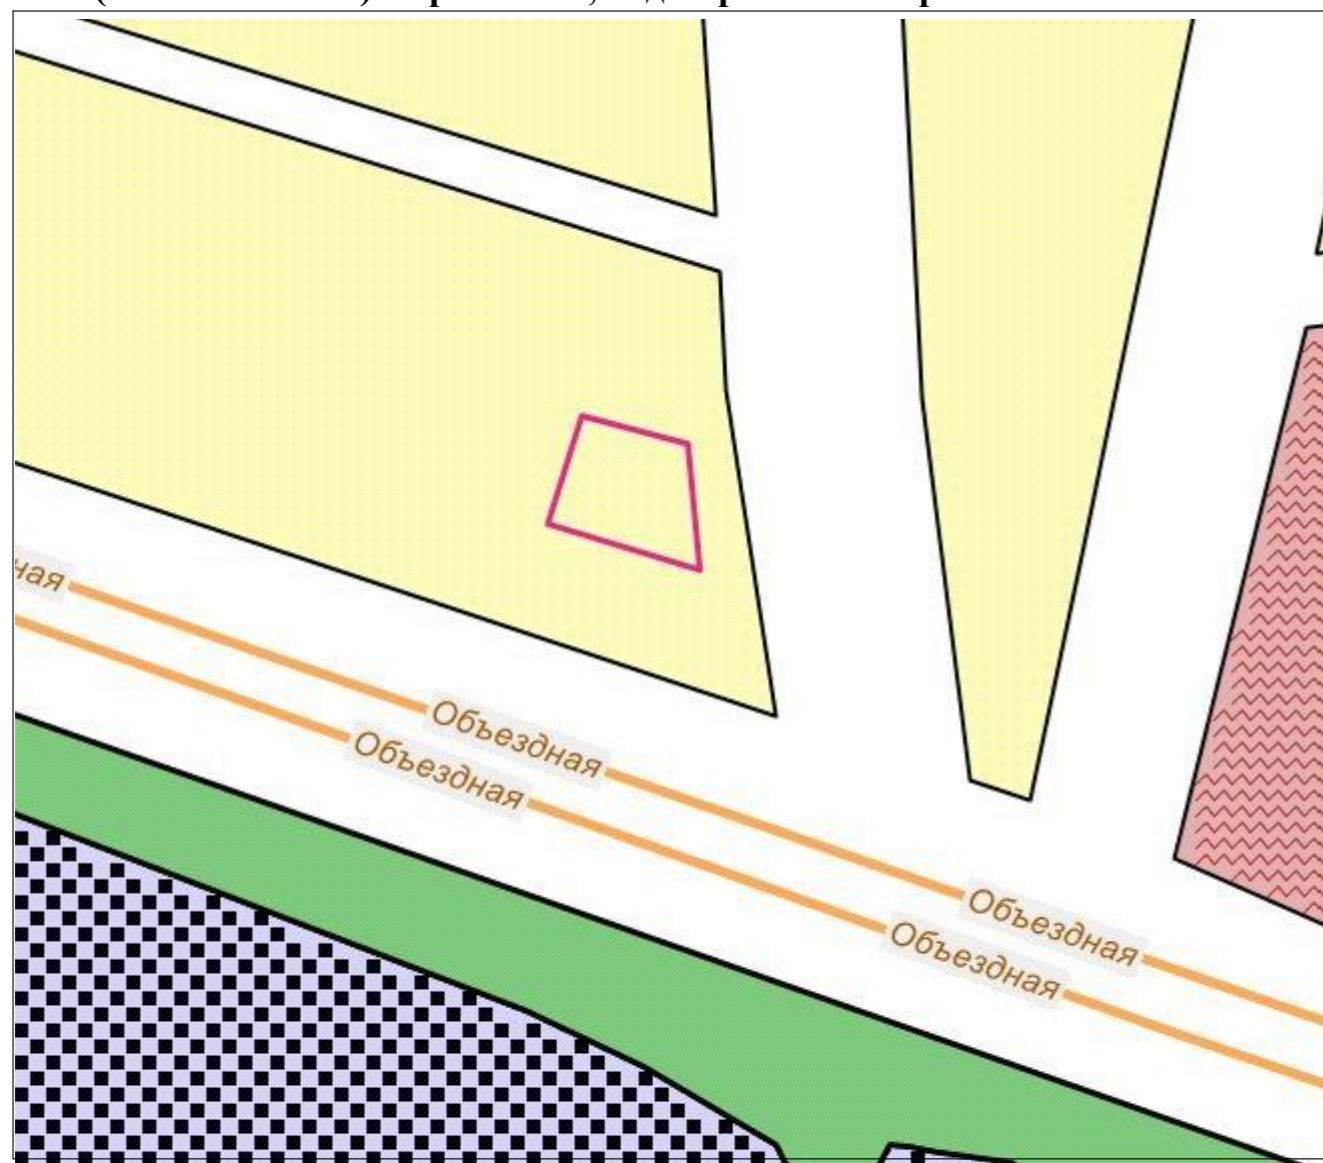

Схема градостроительного зонирования до внесения изменений для земельного участка, расположенного по адресу: Республика Крым, г. Симферополь, в районе ул. Берекетли/ ул. Яшлар/ул Горная (поз по ГП - 318) мкр Белое-5, кадастровый номер 90:22:010201:2624

Схема градостроительного зонирования после внесения изменений для земельного участка, расположенного по адресу: Республика Крым, г. Симферополь, в районе ул. Берекетли/ ул. Яшлар/ул Горная (поз по ГП - 318) мкр Белое-5, кадастровый номер 90:22:010201:2624