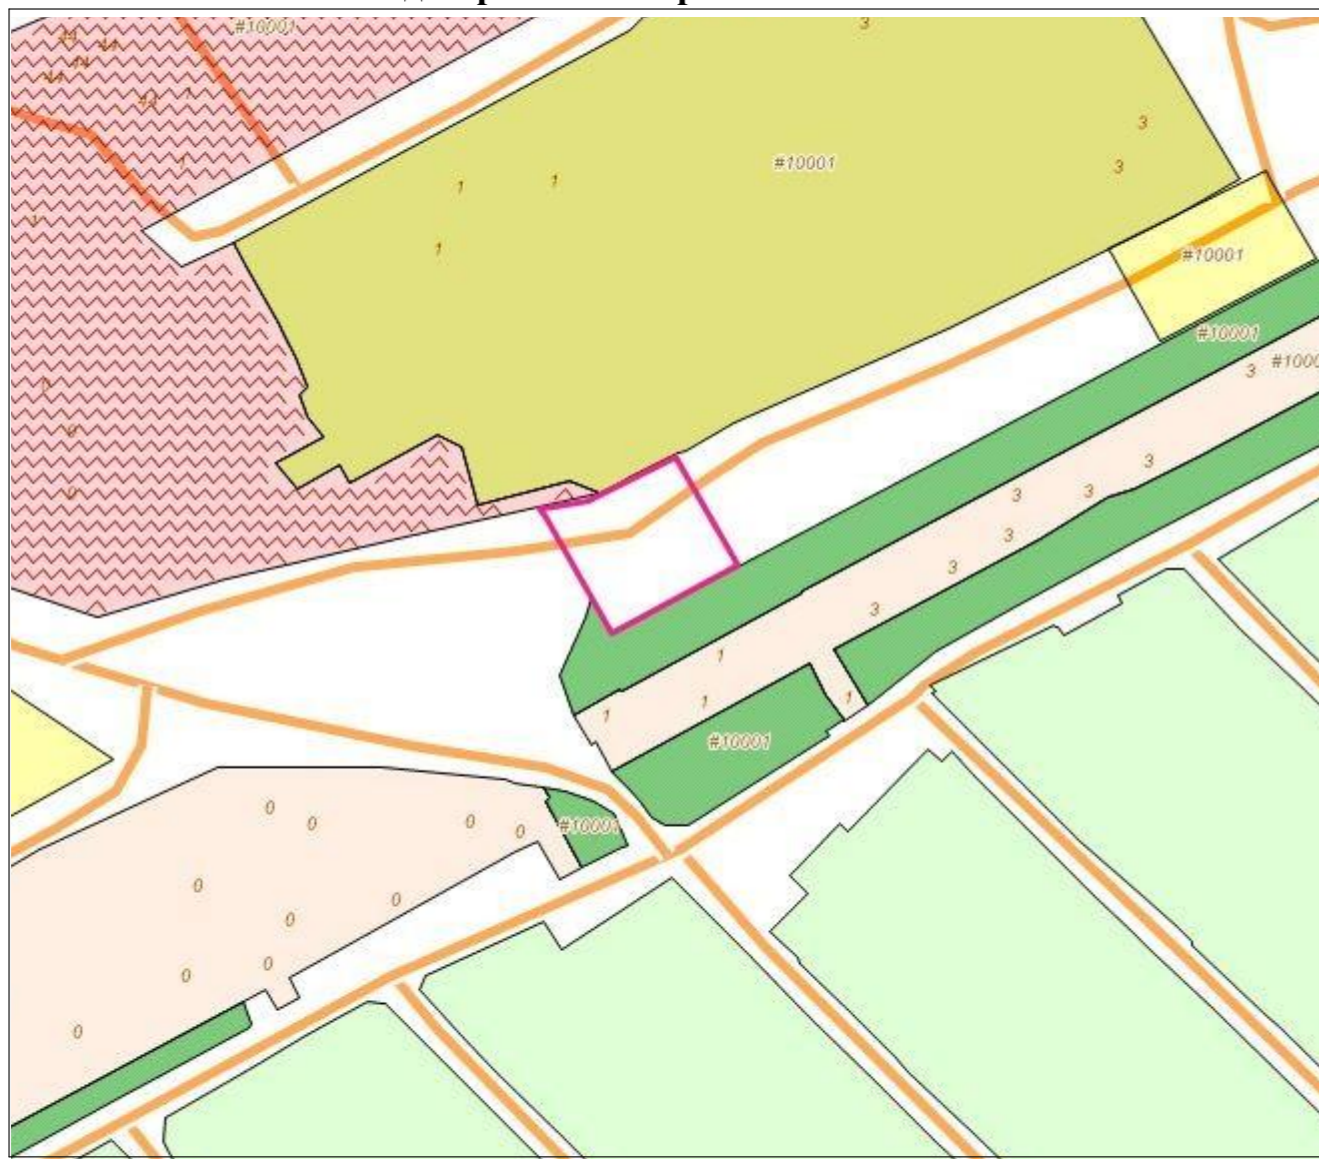

**Схема градостроительного зонирования до внесения изменений для земельного участка, расположенного по адресу: Республика Крым, г. Симферополь, в районе ул. Дачная (поз. по ГП-51) мкр. Каменка, кадастровый номер 90:22:010209:78**

**Схема градостроительного зонирования после внесения изменений для земельного участка, расположенного по адресу: Республика Крым, г. Симферополь, в районе ул. Дачная (поз. по ГП-51) мкр. Каменка, кадастровый номер 90:22:010209:78**