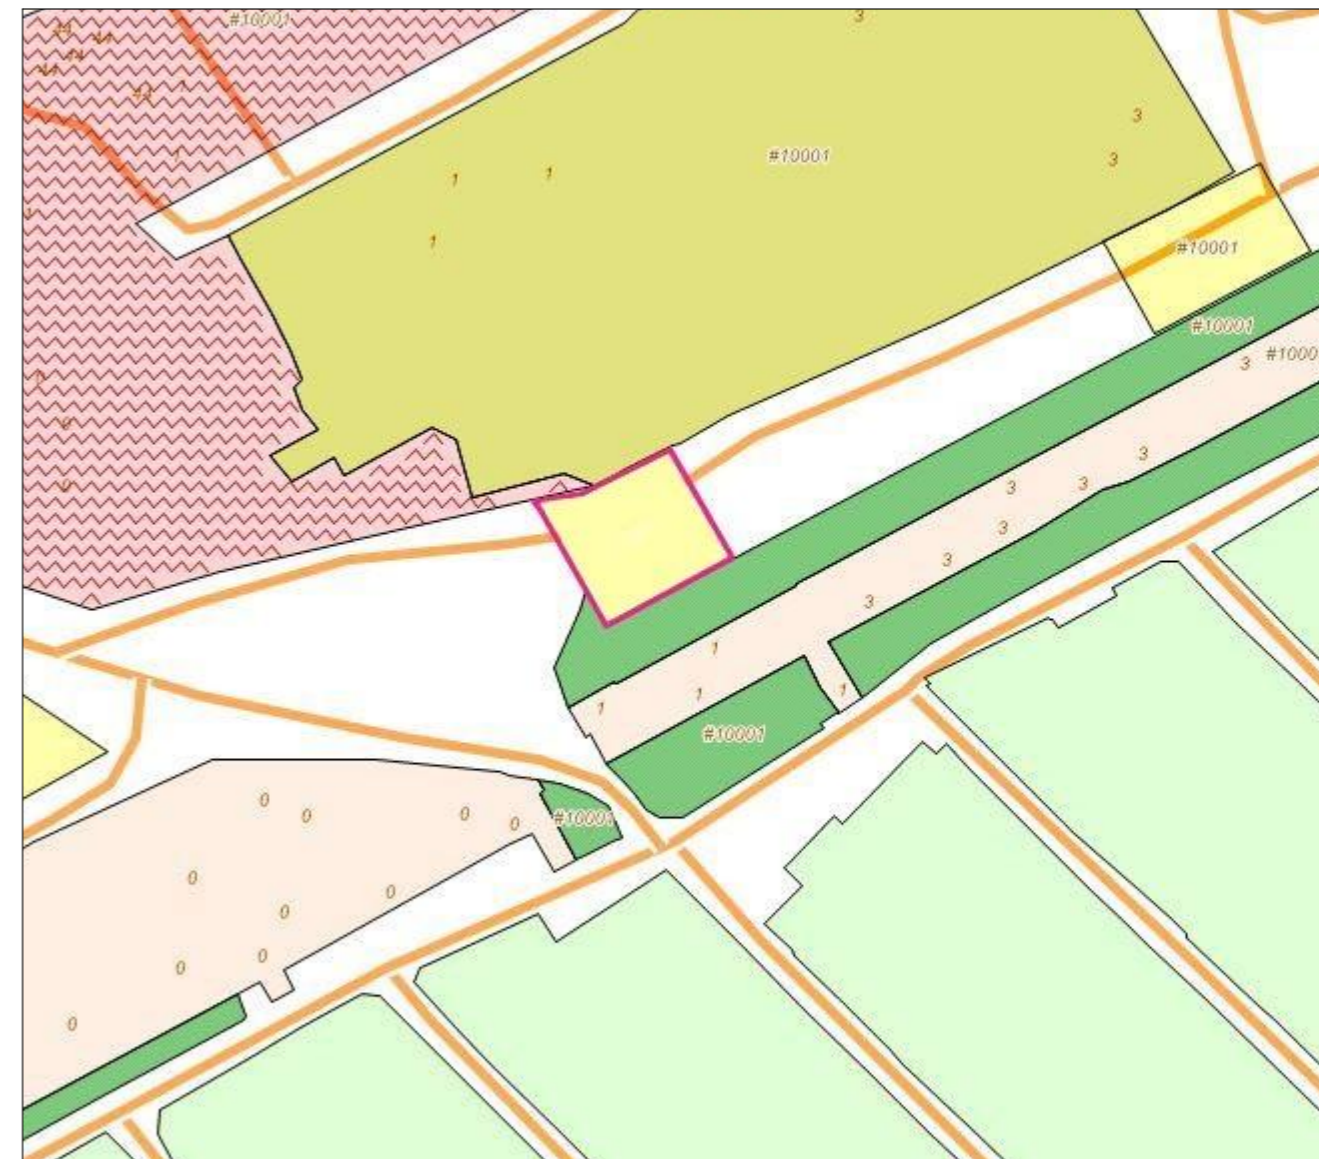

**Схема градостроительного зонирования до внесения изменений для земельного участка, расположенного по адресу: Республика Крым, г. Симферополь, в районе ул. Дачная (поз. по ГП-51) мкр. Каменка, кадастровый номер 90:22:010209:78**

**Схема градостроительного зонирования после внесения изменений для земельного участка, расположенного по адресу: Республика Крым, г. Симферополь, в районе ул. Дачная (поз. по ГП-51) мкр. Каменка, кадастровый номер 90:22:010209:78**