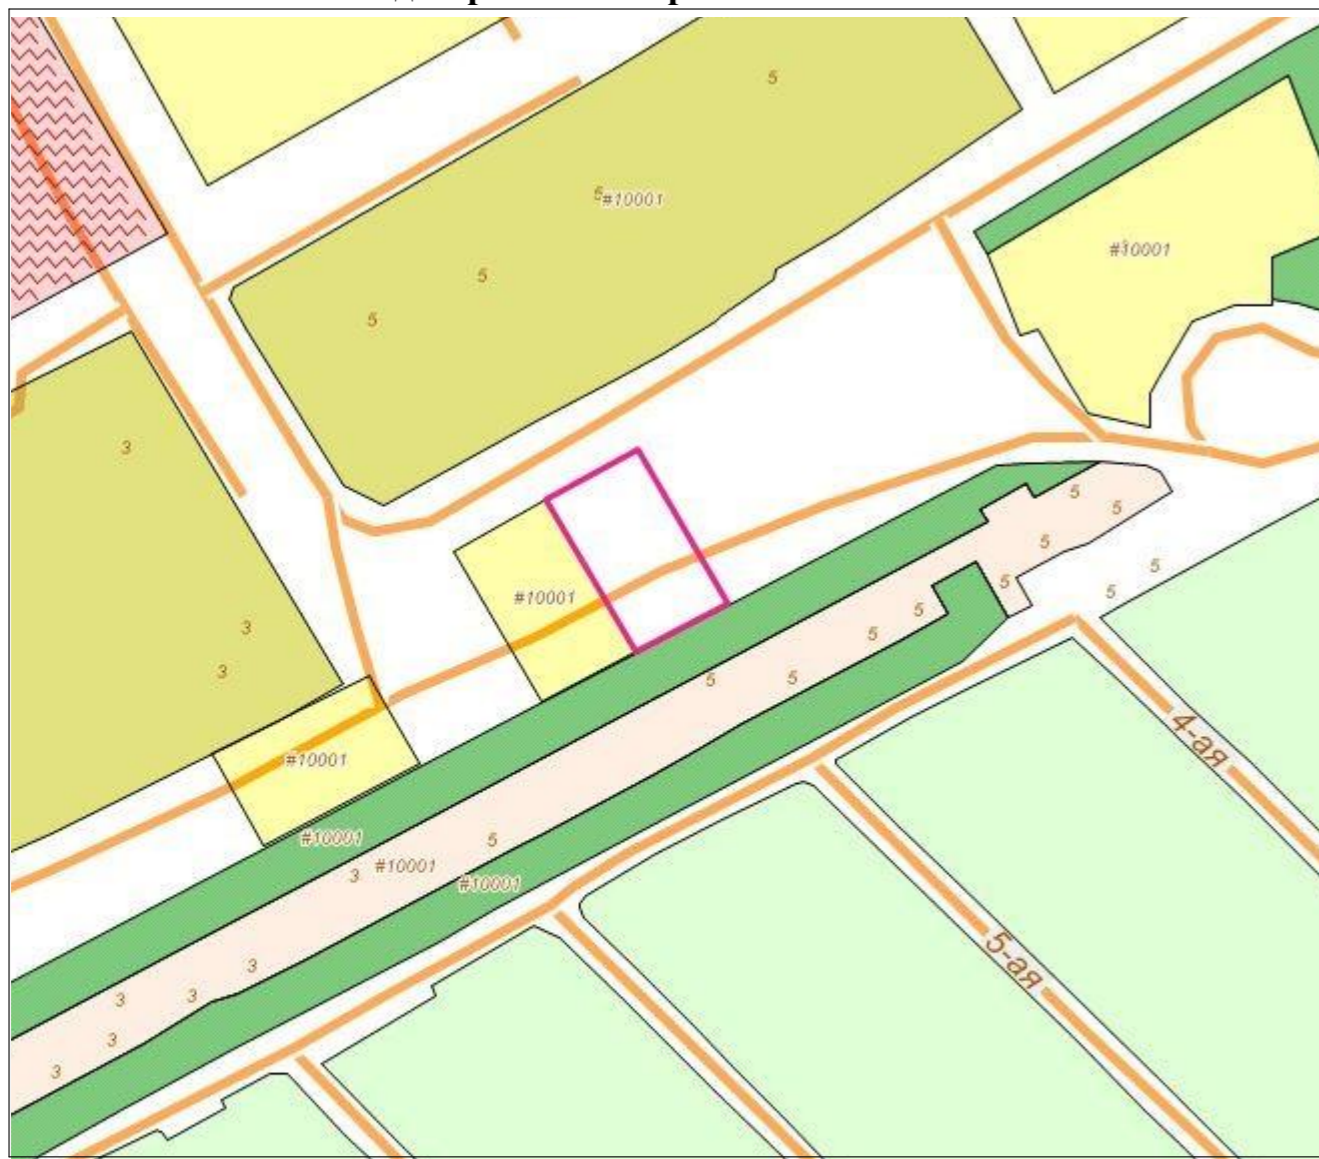

Схема градостроительного зонирования до внесения изменений для земельного участка, расположенного по адресу: Республика Крым, г. Симферополь, в районе ул. Дачная (поз. по ГП-44) мкр. Каменка, кадастровый номер 90:22:010209:144

Схема градостроительного зонирования после внесения изменений для земельного участка, расположенного по адресу: Республика Крым, г. Симферополь, в районе ул. Дачная (поз. по ГП-44) мкр. Каменка, кадастровый номер 90:22:010209:144