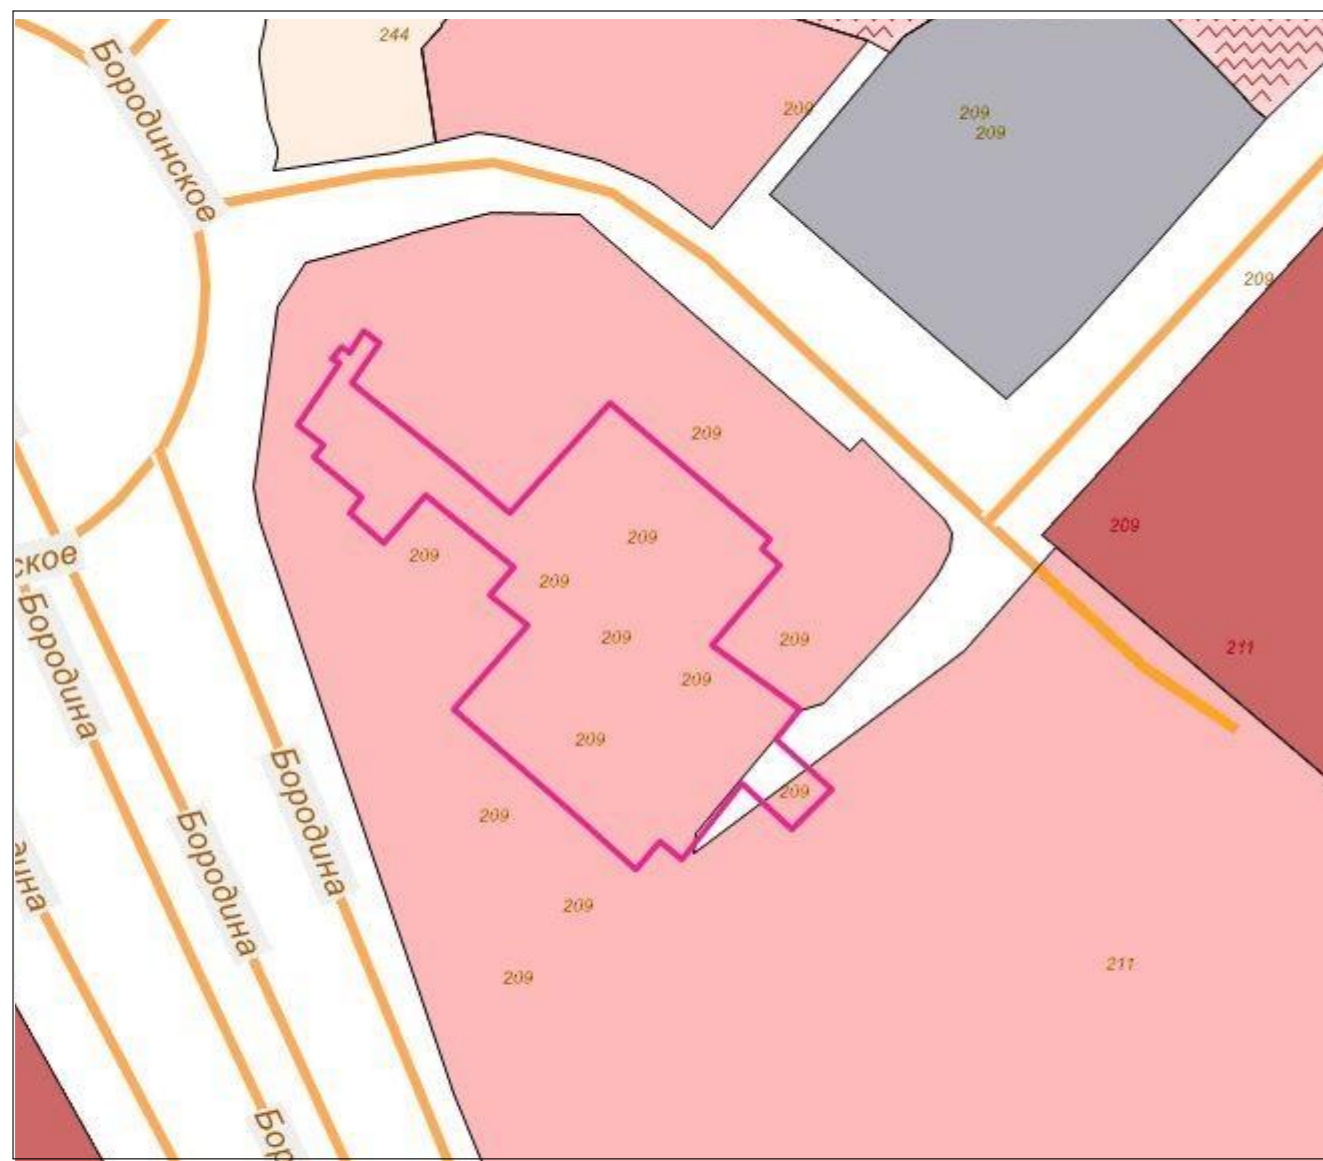

Схема градостроительного зонирования до внесения изменений для земельного участка, расположенного по адресу: Республика Крым, г. Симферополь, пр. Победы, 209н, кадастровый номер 90:22:010215:323

Схема градостроительного зонирования после внесения изменений для земельного участка, расположенного по адресу: Республика Крым, г. Симферополь, пр. Победы, 209н, кадастровый номер 90:22:010215:323