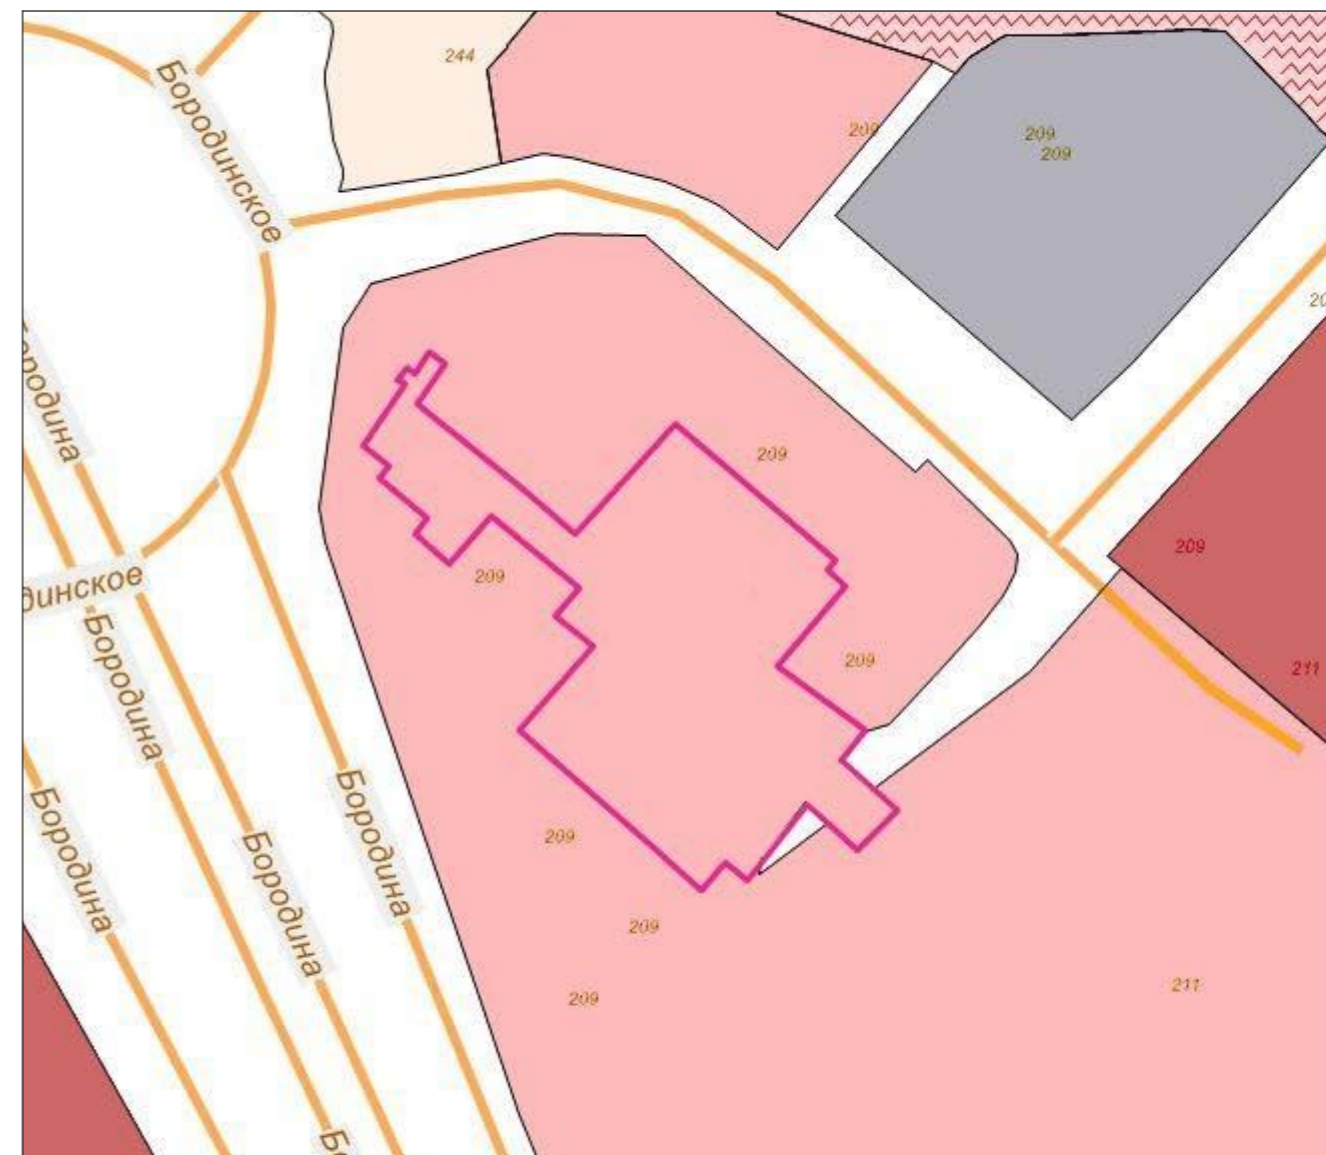

Схема градостроительного зонирования до внесения изменений для земельного участка, расположенного по адресу: Республика Крым, г. Симферополь, пр. Победы, 209н, кадастровый номер 90:22:010215:323

Схема градостроительного зонирования после внесения изменений для земельного участка, расположенного по адресу: Республика Крым, г. Симферополь, пр. Победы, 209н, кадастровый номер 90:22:010215:323